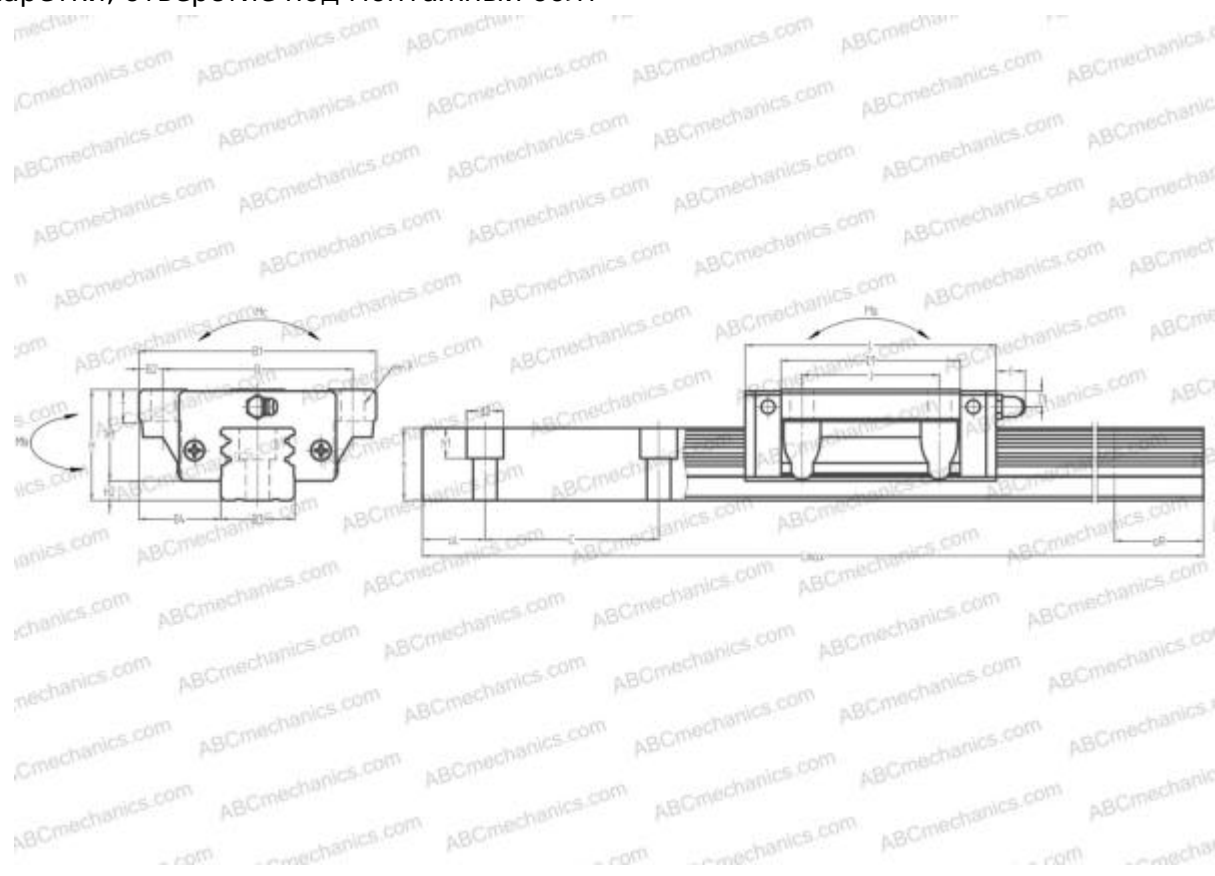

LGW30CB HIWIN

Линейная направляющая

ТИП: Профильные линейные направляющие, С циркуляцией шариков, Четырехнаправленный тип с равномерной нагрузкой, Тип высокой жесткости, Фланцевый тип, Низкая, стандартная длина каретки, отверстие под монтажный болт

Технические характеристики

РАЗМЕРЫ, ММ

B1	90,000
H	42,000
L	95,200
B	72,000
J	52,000
L1	68,000
B2	9,000
B3	28,000
B4	31,000
H1	34,500
H2	7,500
T	11,000
T1	6,500
f	11,000
C	80,000

АНАЛОГИ

THK	HSR30B
IKO	LWH30..B
STAR	1651-7

РАЗМЕРЫ, ММ

d1	9,000
d2	14,000
h	27,500
h1	12,000
L max	3000,000
aL	20,000
aR	20,000
F	9x12

МАССА

Масса блока	1,100
Масса рельса	5,800

ПРОИЗВОДИТЕЛЬ

[HIWIN](#)

АНАЛОГИ

ABC	LY30FL
NSK	LY30FL