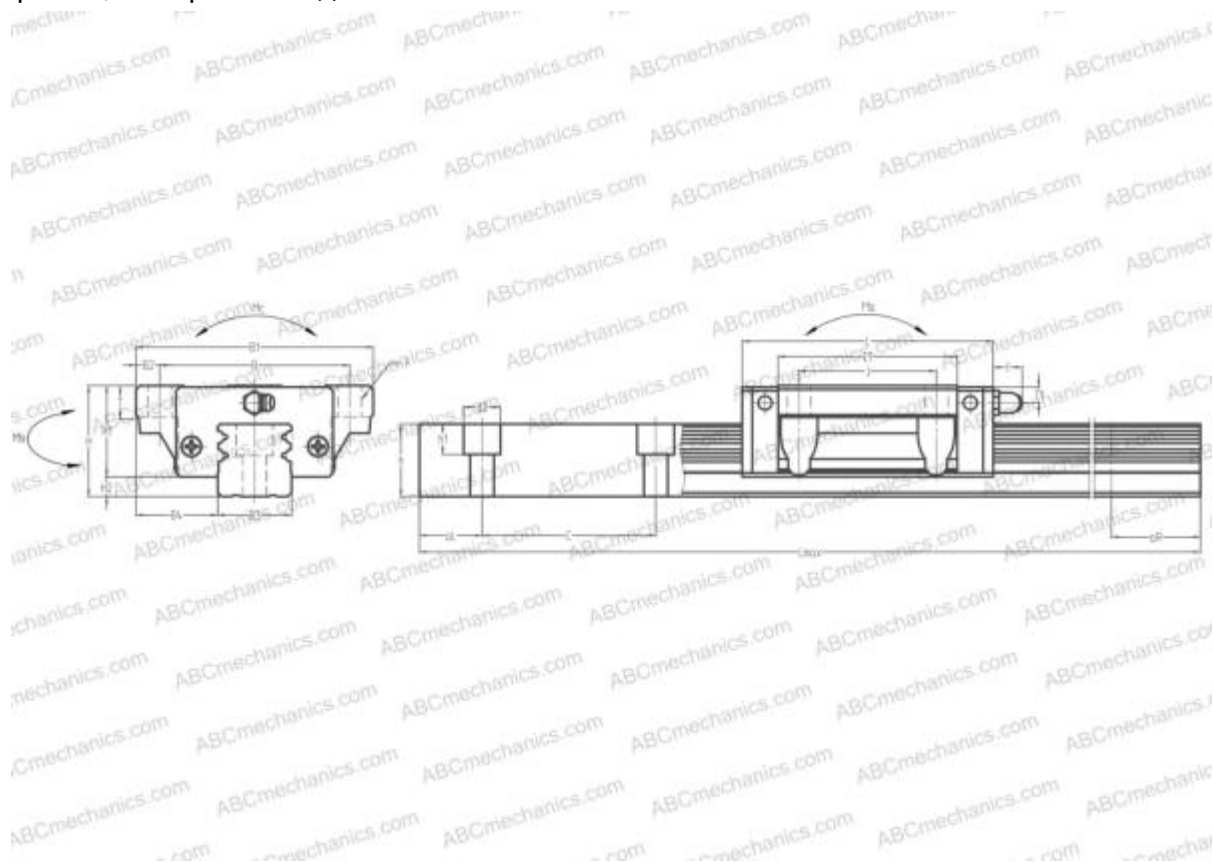

LY35FL ABC

Линейная направляющая

ТИП: Профильные линейные направляющие, С циркуляцией шариков, Четырехнаправленный тип с равномерной нагрузкой, Тип высокой жесткости, Фланцевый тип, Низкая, стандартная длина каретки, отверстие под монтажный болт

Технические характеристики

РАЗМЕРЫ, ММ

B1	100,000
H	48,000
L	110,400
B	82,000
J	62,000
L1	80,000
B2	9,000
B3	34,000
B4	33,000
H1	40,500
H2	7,500
T	12,000
T1	8,000
f	11,000
C	80,000

АНАЛОГИ

IKO	LWH35..B
HIWIN	LGW35CB
STAR	1651-3

РАЗМЕРЫ, ММ

d1	9,000
d2	14,000
h	31,000
h1	12,000
L max	3000,000
aL	20,000
aR	20,000
F	9x13

МАССА

Масса блока	1,700
Масса рельса	7,900

ПРОИЗВОДИТЕЛЬ

[ABC](#)

АНАЛОГИ

NSK	LY35FL
THK	HSR35B