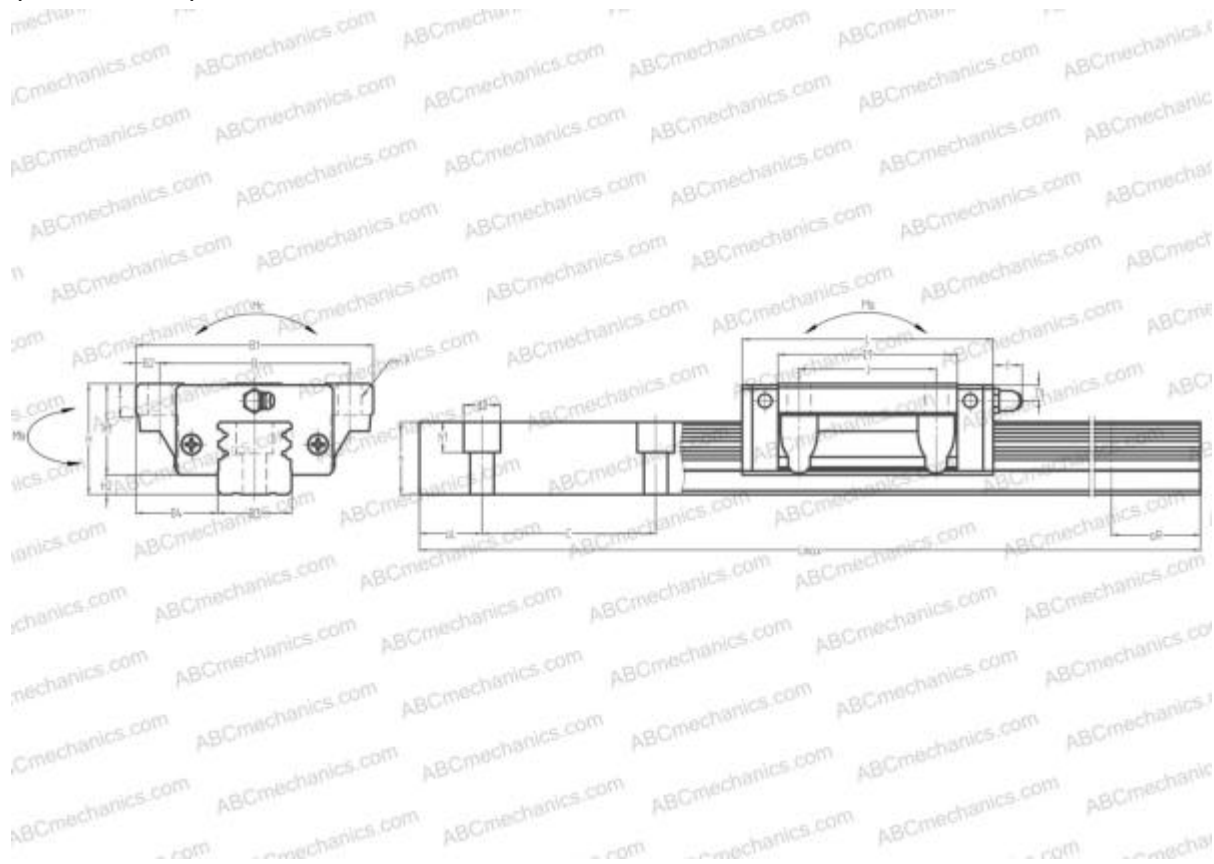

HSR35B THK

Линейная направляющая

ТИП: Профильные линейные направляющие, С циркуляцией шариков, Четырехнаправленный тип с равномерной нагрузкой, Тип высокой жесткости, Фланцевый тип, Низкая, стандартная длина каретки, отверстие под монтажный болт

Технические характеристики

РАЗМЕРЫ, ММ

B1	100,000
H	48,000
L	110,400
B	82,000
J	62,000
L1	80,000
B2	9,000
B3	34,000
B4	33,000
H1	40,500
H2	7,500
T	12,000
T1	8,000
f	11,000
C	80,000

АНАЛОГИ

IKO	LWH35..B
HIWIN	LGW35CB
STAR	1651-3

РАЗМЕРЫ, ММ

d1	9,000
d2	14,000
h	31,000
h1	12,000
L max	3000,000
aL	20,000
aR	20,000
F	9x13

МАССА

Масса блока	1,700
Масса рельса	7,900

ПРОИЗВОДИТЕЛЬ

[THK](#)

АНАЛОГИ

ABC	LY35FL
NSK	LY35FL