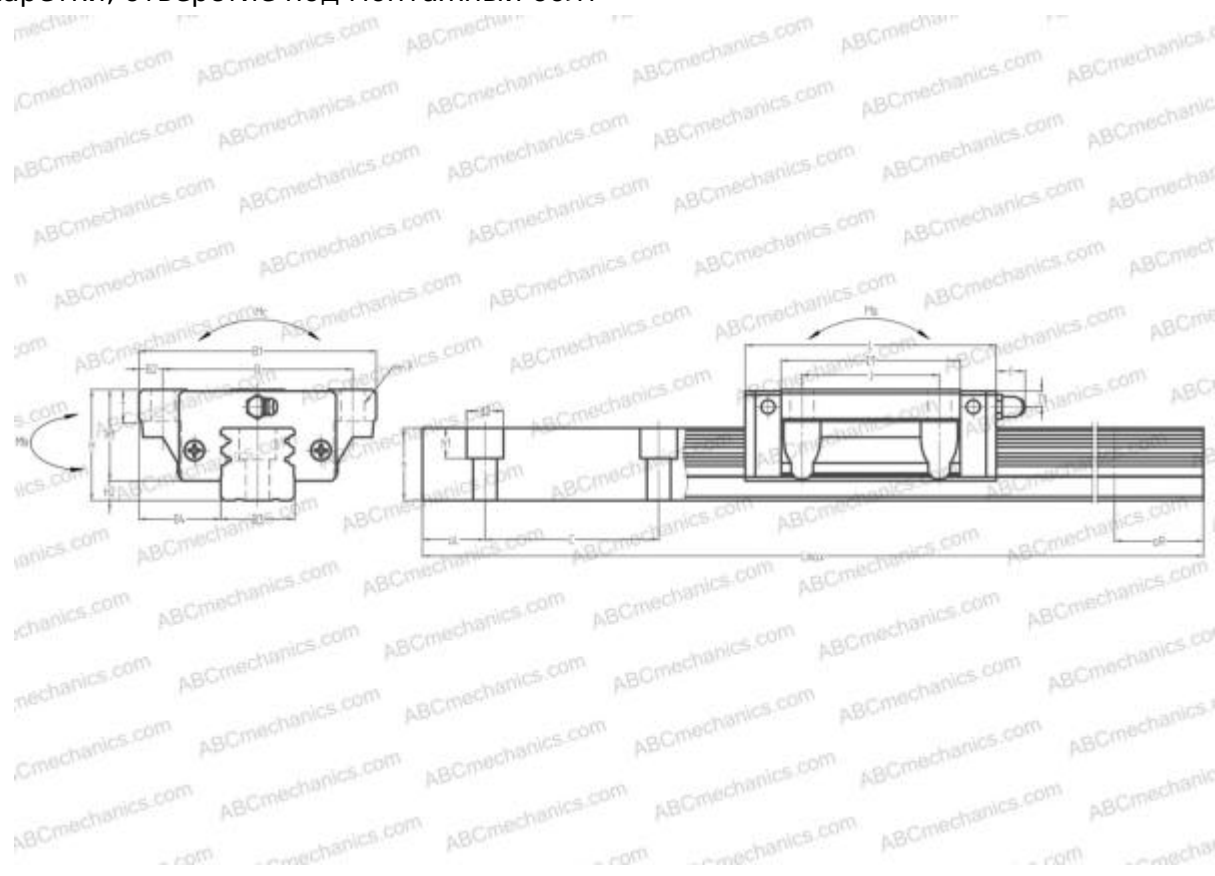

LGW35CB HIWIN

Линейная направляющая

ТИП: Профильные линейные направляющие, С циркуляцией шариков, Четырехнаправленный тип с равномерной нагрузкой, Тип высокой жесткости, Фланцевый тип, Низкая, стандартная длина каретки, отверстие под монтажный болт

Технические характеристики

РАЗМЕРЫ, ММ

B1	100,000
H	48,000
L	110,400
B	82,000
J	62,000
L1	80,000
B2	9,000
B3	34,000
B4	33,000
H1	40,500
H2	7,500
T	12,000
T1	8,000
f	11,000
C	80,000

АНАЛОГИ

THK	HSR35B
IKO	LWH35..B
STAR	1651-3

РАЗМЕРЫ, ММ

d1	9,000
d2	14,000
h	31,000
h1	12,000
L max	3000,000
aL	20,000
aR	20,000
F	9x13

МАССА

Масса блока	1,700
Масса рельса	7,900

ПРОИЗВОДИТЕЛЬ

[HIWIN](#)

АНАЛОГИ

ABC	LY35FL
NSK	LY35FL