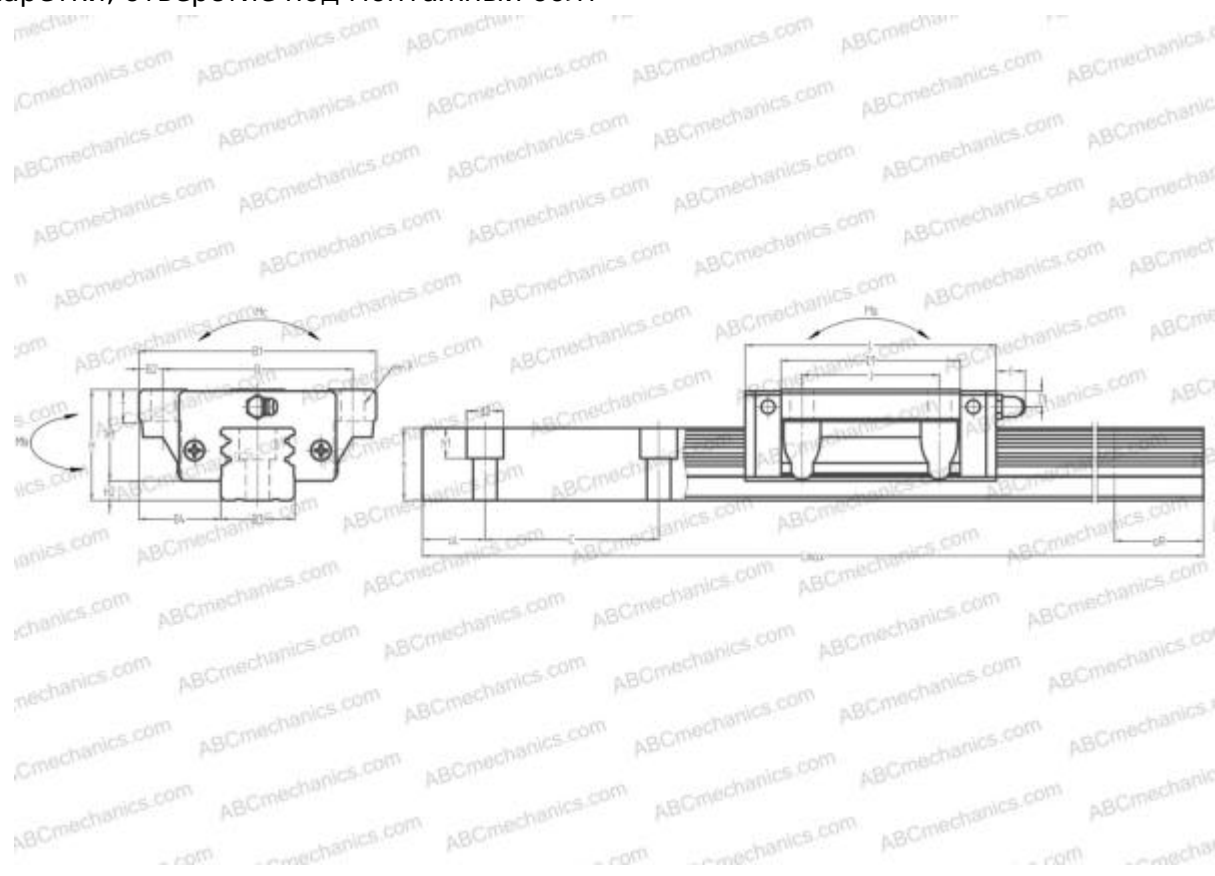

## LY45FL ABC

Линейная направляющая

ТИП: Профильные линейные направляющие, С циркуляцией шариков, Четырехнаправленный тип с равномерной нагрузкой, Тип высокой жесткости, Фланцевый тип, Низкая, стандартная длина каретки, отверстие под монтажный болт

### Технические характеристики

**РАЗМЕРЫ, ММ**

B1	120,000
H	60,000
L	137,000
B	100,000
J	80,000
L1	102,000
B2	10,000
B3	45,000
B4	37,500
H1	50,000
H2	10,000
T	13,000
T1	10,000
f	13,000
C	105,000

**АНАЛОГИ**

IKO	<a href="#">LWH45..B</a>
HIWIN	<a href="#">LGW45CB</a>
STAR	<a href="#">1651-4</a>

**РАЗМЕРЫ, ММ**

d1	14,000
d2	20,000
h	37,500
h1	17,000
L max	3000,000
aL	22,500
aR	22,500
F	11x15

**МАССА**

Масса блока	3,200
Масса рельса	12,700