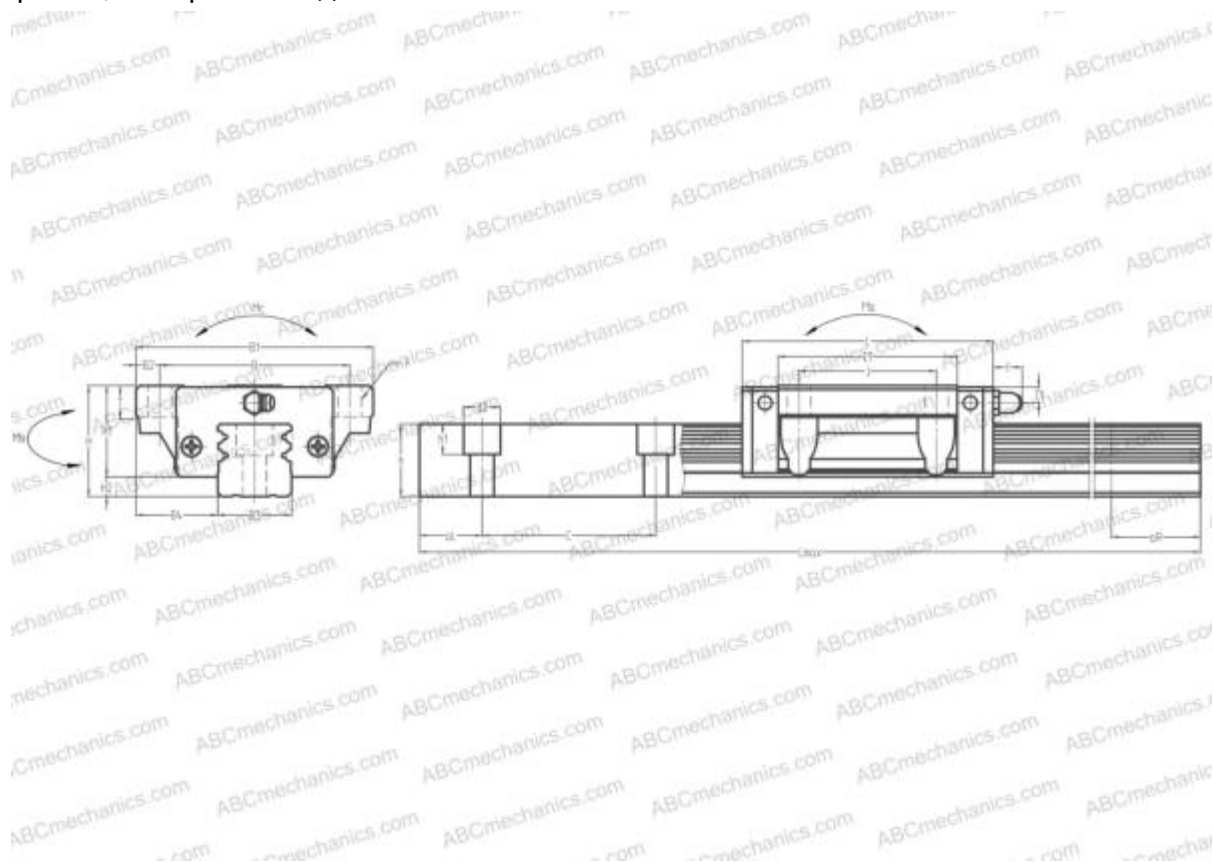

LWN45..B IKO

Линейная направляющая

ТИП: Профильные линейные направляющие, С циркуляцией шариков, Четырехнаправленный тип с равномерной нагрузкой, Тип высокой жесткости, Фланцевый тип, Низкая, стандартная длина каретки, отверстие под монтажный болт

Технические характеристики

РАЗМЕРЫ, ММ

B1	120,000
H	60,000
L	137,000
B	100,000
J	80,000
L1	102,000
B2	10,000
B3	45,000
B4	37,500
H1	50,000
H2	10,000
T	13,000
T1	10,000
f	13,000
C	105,000

АНАЛОГИ

THK	HSR45B
HIWIN	LGW45CB
STAR	1651-4

РАЗМЕРЫ, ММ

d1	14,000
d2	20,000
h	37,500
h1	17,000
L max	3000,000
aL	22,500
aR	22,500
F	11x15

МАССА

Масса блока	3,200
Масса рельса	12,700

ПРОИЗВОДИТЕЛЬ

[IKO](#)

АНАЛОГИ

ABC	LY45FL
NSK	LY45FL