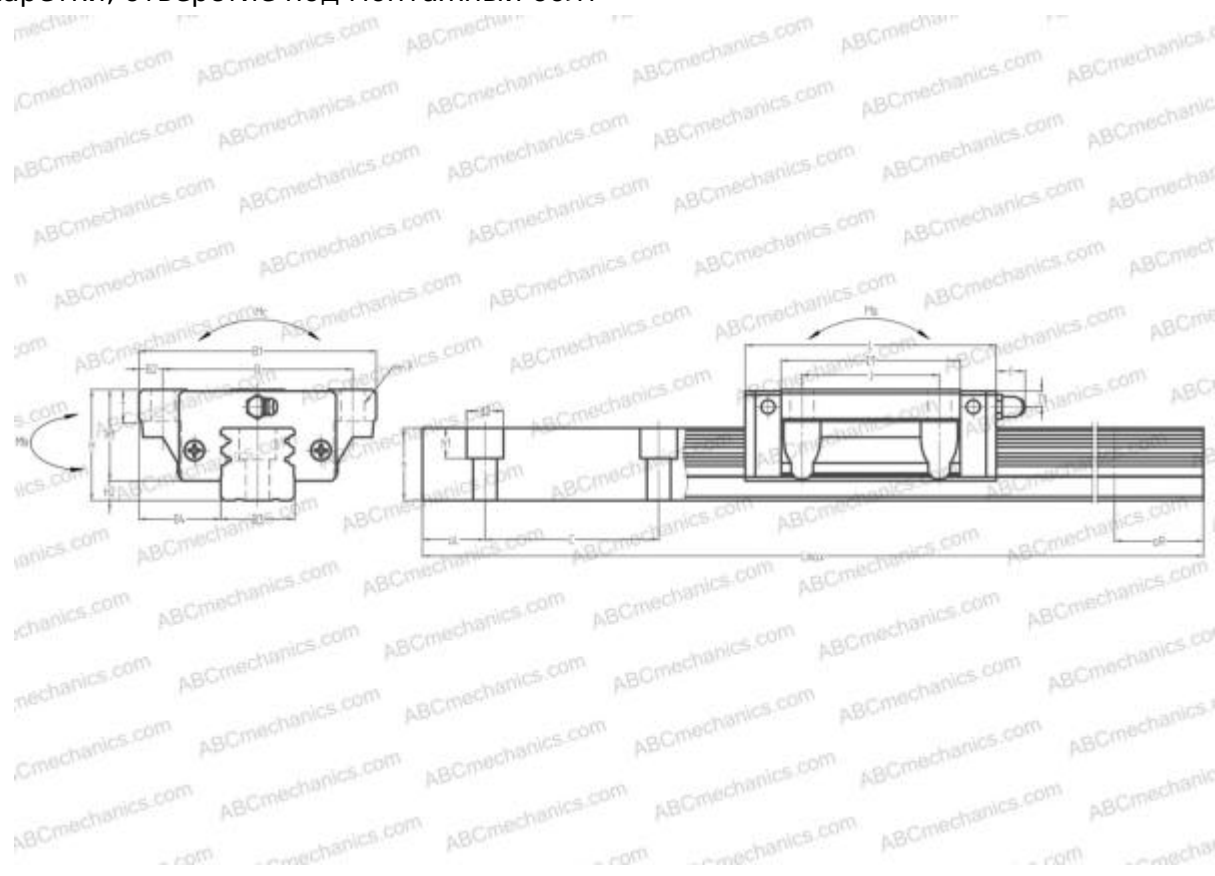

## LGW45CB HIWIN

Линейная направляющая

ТИП: Профильные линейные направляющие, С циркуляцией шариков, Четырехнаправленный тип с равномерной нагрузкой, Тип высокой жесткости, Фланцевый тип, Низкая, стандартная длина каретки, отверстие под монтажный болт

## РАЗМЕРЫ, ММ

B1	120,000
H	60,000
L	137,000
B	100,000
J	80,000
L1	102,000
B2	10,000
B3	45,000
B4	37,500
H1	50,000
H2	10,000
T	13,000
T1	10,000
f	13,000
C	105,000

## РАЗМЕРЫ, ММ

d1	14,000
d2	20,000
h	37,500
h1	17,000
L max	3000,000
aL	22,500
aR	22,500
F	11x15

## МАССА

Масса блока	3,200
Масса рельса	12,700