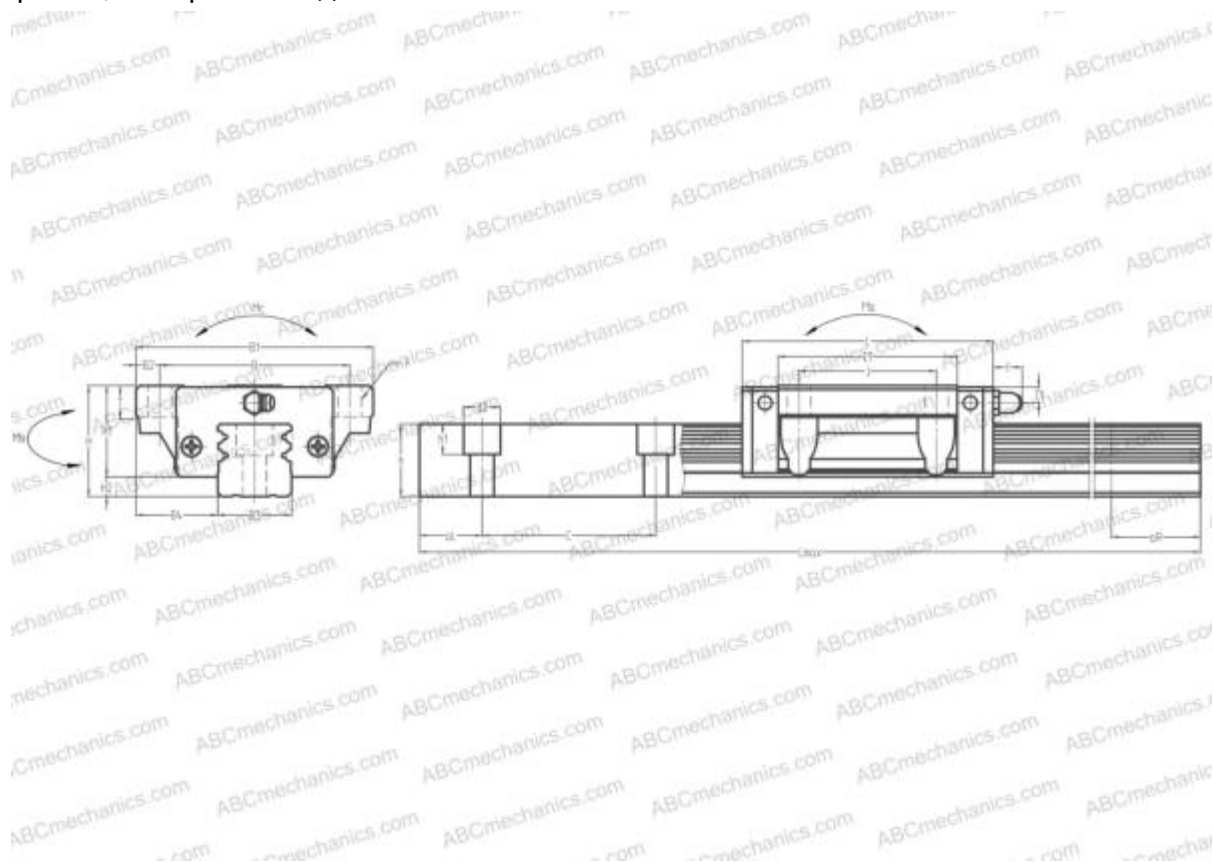

## LY55FL ABC

Линейная направляющая

ТИП: Профильные линейные направляющие, С циркуляцией шариков, Четырехнаправленный тип с равномерной нагрузкой, Тип высокой жесткости, Фланцевый тип, Низкая, стандартная длина каретки, отверстие под монтажный болт

### Технические характеристики

**РАЗМЕРЫ, ММ**

B1	140,000
H	70,000
L	160,000
B	116,000
J	95,000
L1	120,000
B2	12,000
B3	53,000
B4	43,500
H1	57,000
H2	13,000
T	14,000
T1	11,000
f	13,000
C	120,000

**АНАЛОГИ**

IKO	<a href="#">LWH55..B</a>
HIWIN	<a href="#">LGW55CB</a>
STAR	<a href="#">1651-5</a>

**РАЗМЕРЫ, ММ**

d1	16,000
d2	23,000
h	45,000
h1	20,000
L max	3000,000
aL	30,000
aR	30,000
F	14x17

**МАССА**

Масса блока	4,900
Масса рельса	17,900