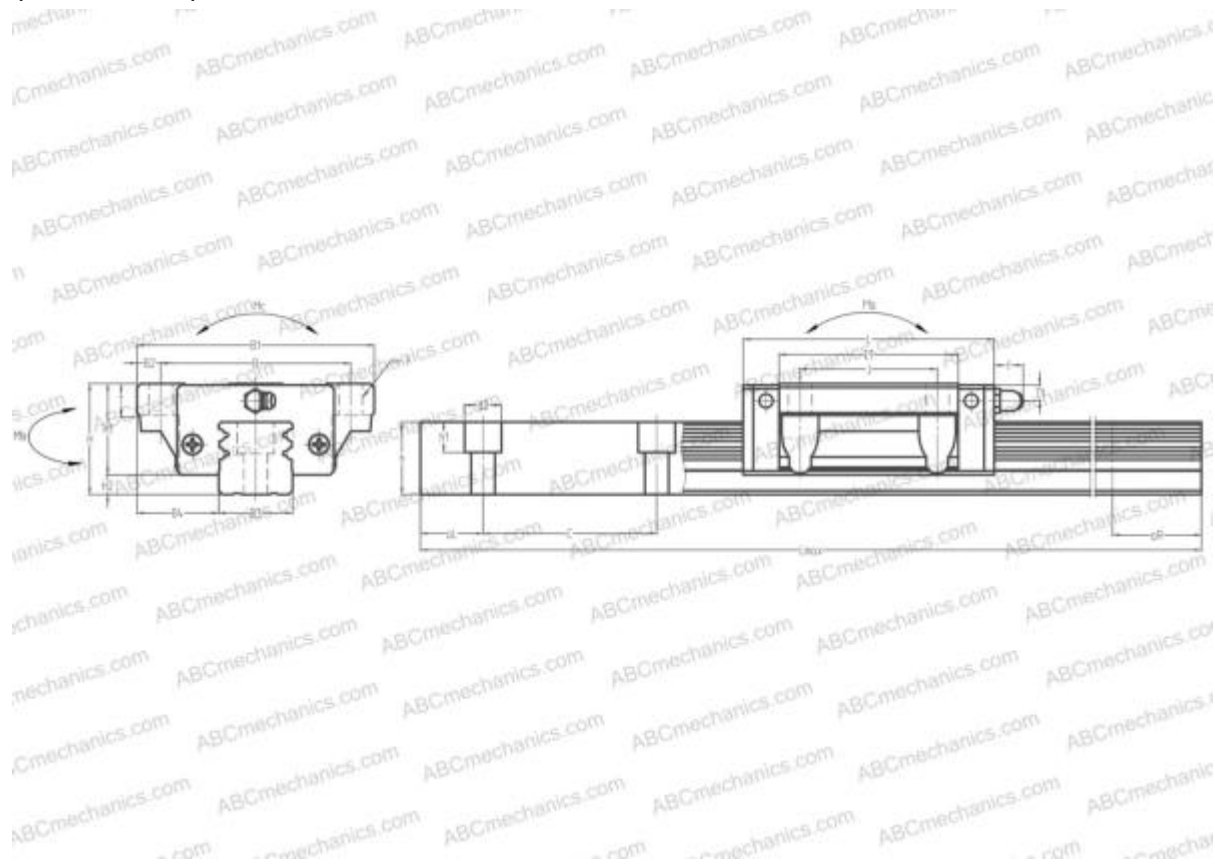

LWN55..B IKO

Линейная направляющая

ТИП: Профильные линейные направляющие, С циркуляцией шариков, Четырехнаправленный тип с равномерной нагрузкой, Тип высокой жесткости, Фланцевый тип, Низкая, стандартная длина каретки, отверстие под монтажный болт

Технические характеристики

РАЗМЕРЫ, ММ

B1	140,000
H	70,000
L	160,000
B	116,000
J	95,000
L1	120,000
B2	12,000
B3	53,000
B4	43,500
H1	57,000
H2	13,000
T	14,000
T1	11,000
f	13,000
C	120,000

АНАЛОГИ

THK	HSR55B
HIWIN	LGW55CB
STAR	1651-5

РАЗМЕРЫ, ММ

d1	16,000
d2	23,000
h	45,000
h1	20,000
L max	3000,000
aL	30,000
aR	30,000
F	14x17

МАССА

Масса блока	4,900
Масса рельса	17,900

ПРОИЗВОДИТЕЛЬ

[IKO](#)

АНАЛОГИ

ABC	LY55FL
NSK	LY55FL