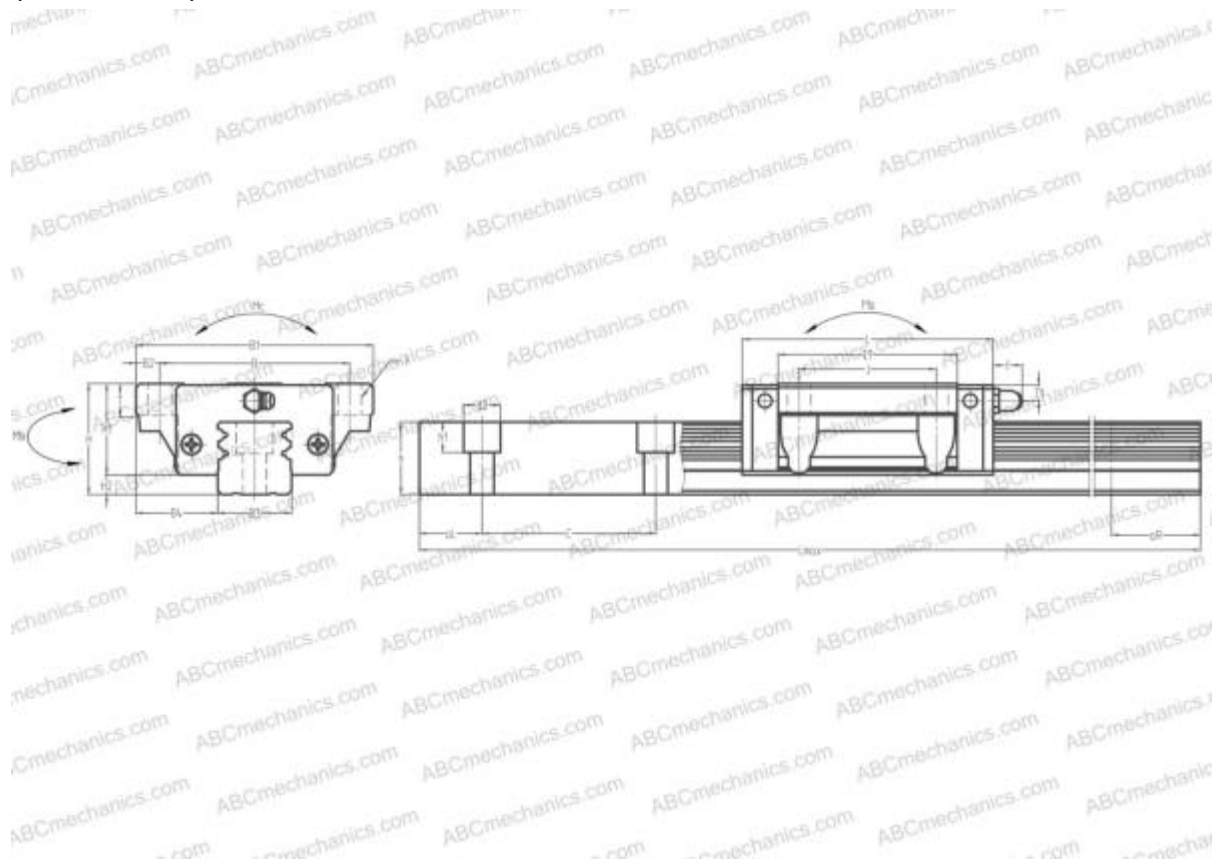

LGW55CB HIWIN

Линейная направляющая

ТИП: Профильные линейные направляющие, С циркуляцией шариков, Четырехнаправленный тип с равномерной нагрузкой, Тип высокой жесткости, Фланцевый тип, Низкая, стандартная длина каретки, отверстие под монтажный болт

Технические характеристики

РАЗМЕРЫ, ММ

B1	140,000
H	70,000
L	160,000
B	116,000
J	95,000
L1	120,000
B2	12,000
B3	53,000
B4	43,500
H1	57,000
H2	13,000
T	14,000
T1	11,000
f	13,000
C	120,000

АНАЛОГИ

THK	HSR55B
IKO	LWH55..B
STAR	1651-5

РАЗМЕРЫ, ММ

d1	16,000
d2	23,000
h	45,000
h1	20,000
L max	3000,000
aL	30,000
aR	30,000
F	14x17

МАССА

Масса блока	4,900
Масса рельса	17,900

ПРОИЗВОДИТЕЛЬ

[HIWIN](#)

АНАЛОГИ

ABC	LY55FL
NSK	LY55FL