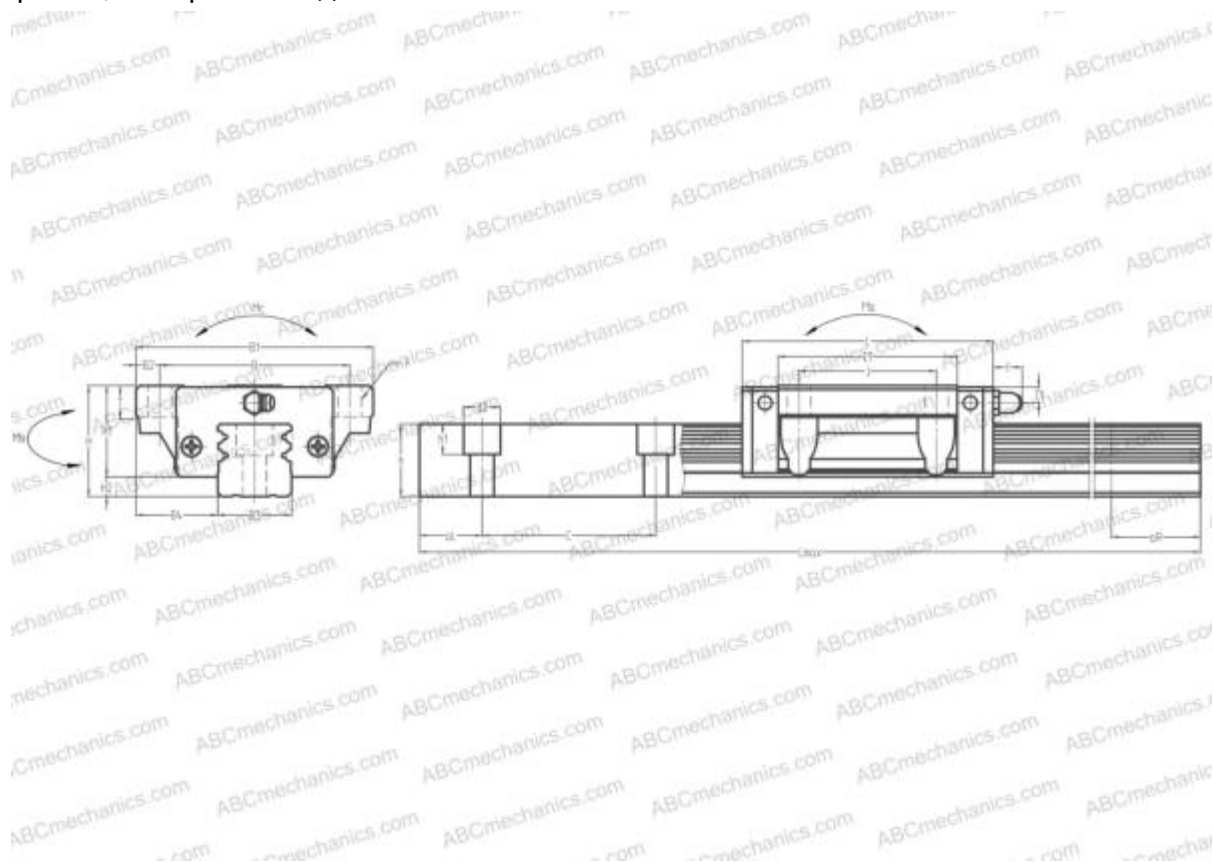

## LWN65..В IKO

Линейная направляющая

ТИП: Профильные линейные направляющие, С циркуляцией шариков, Четырехнаправленный тип с равномерной нагрузкой, Тип высокой жесткости, Фланцевый тип, Низкая, стандартная длина каретки, отверстие под монтажный болт

## РАЗМЕРЫ, ММ

B1	170,000
H	90,000
L	184,600
B	142,000
J	110,000
L1	137,000
B2	14,000
B3	63,000
B4	53,500
H1	76,000
H2	14,000
T	23,000
T1	19,000
f	13,000
C	150,000

## РАЗМЕРЫ, ММ

d1	18,000
d2	26,000
h	53,000
h1	22,000
L max	3000,000
aL	35,000
aR	35,000
F	16x23

## МАССА

Масса блока	9,300
Масса рельса	25,100