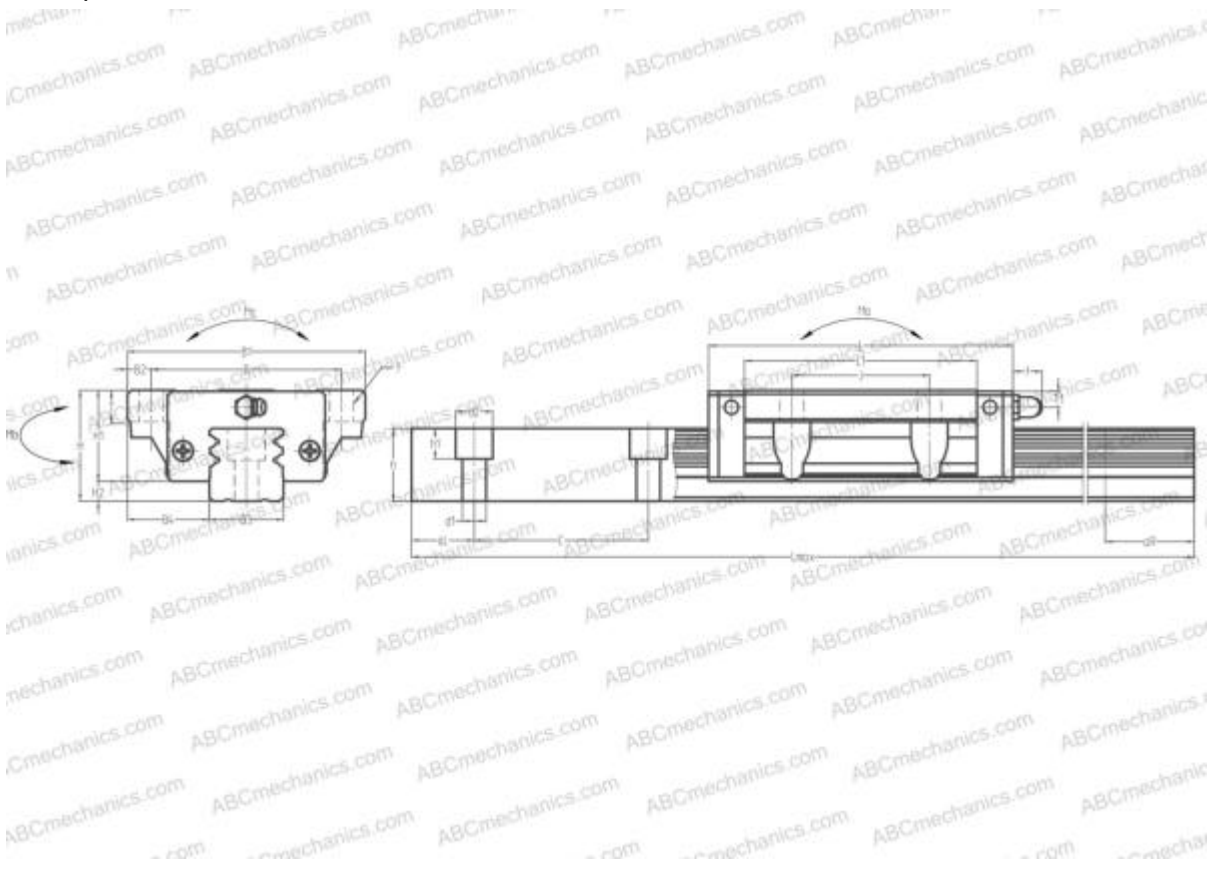

LGW20HB HIWIN

Линейная направляющая

ТИП: Профильные линейные направляющие, С циркуляцией шариков, Четырехнаправленный тип с равномерной нагрузкой, Тип высокой жесткости, Фланцевый тип, Низкая, удлиненная каретка, отверстие под монтажный болт

Технические характеристики

РАЗМЕРЫ, ММ

B1	63,000
H	30,000
L	85,400
B	53,000
J	40,000
L1	66,000
B2	5,000
B3	20,000
B4	21,500
H1	23,000
H2	7,000
T	10,000
T1	5,000
f	3,000
C	60,000

АНАЛОГИ

THK	HSR20LB
IKO	LWHG20
STAR	1653-8

РАЗМЕРЫ, ММ

d1	6,000
d2	9,500
h	19,000
h1	8,500
L max	2000,000
aL	20,000
aR	20,000
F	6x9

МАССА

Масса блока	0,510
Масса рельса	2,900

ПРОИЗВОДИТЕЛЬ

[HIWIN](#)

АНАЛОГИ

ABC	LY20HL
NSK	LY20HL