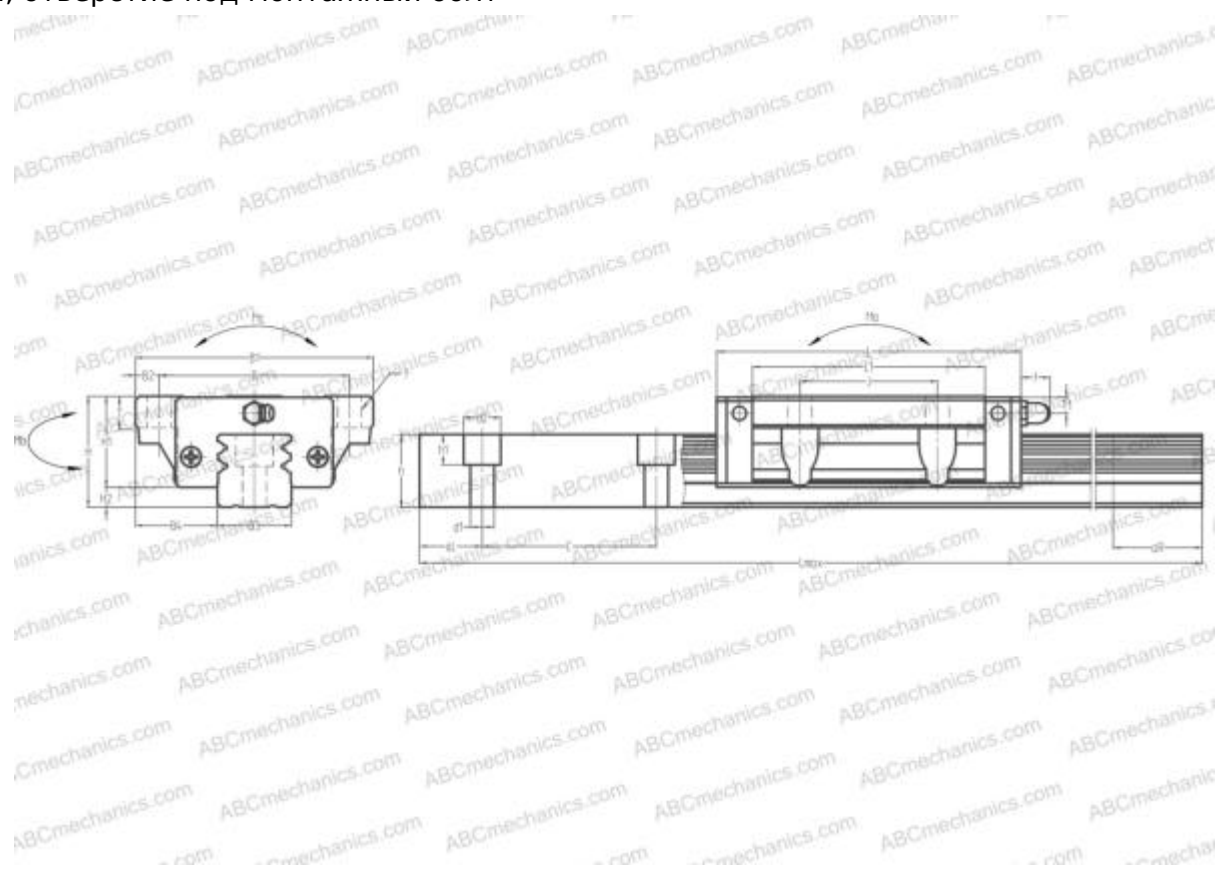

# 1653-8 STAR

Линейная направляющая

ТИП: Профильные линейные направляющие, С циркуляцией шариков, Четырехнаправленный тип с равномерной нагрузкой, Тип высокой жесткости, Фланцевый тип, Низкая, удлиненная каретка, отверстие под монтажный болт

## Технические характеристики

## РАЗМЕРЫ, ММ

d1	6,000
d2	9,500
h	19,000
h1	8,500
L max	2000,000
aL	20,000
aR	20,000
F	6x9

## МАССА

Масса блока	0,510
Масса рельса	2,900