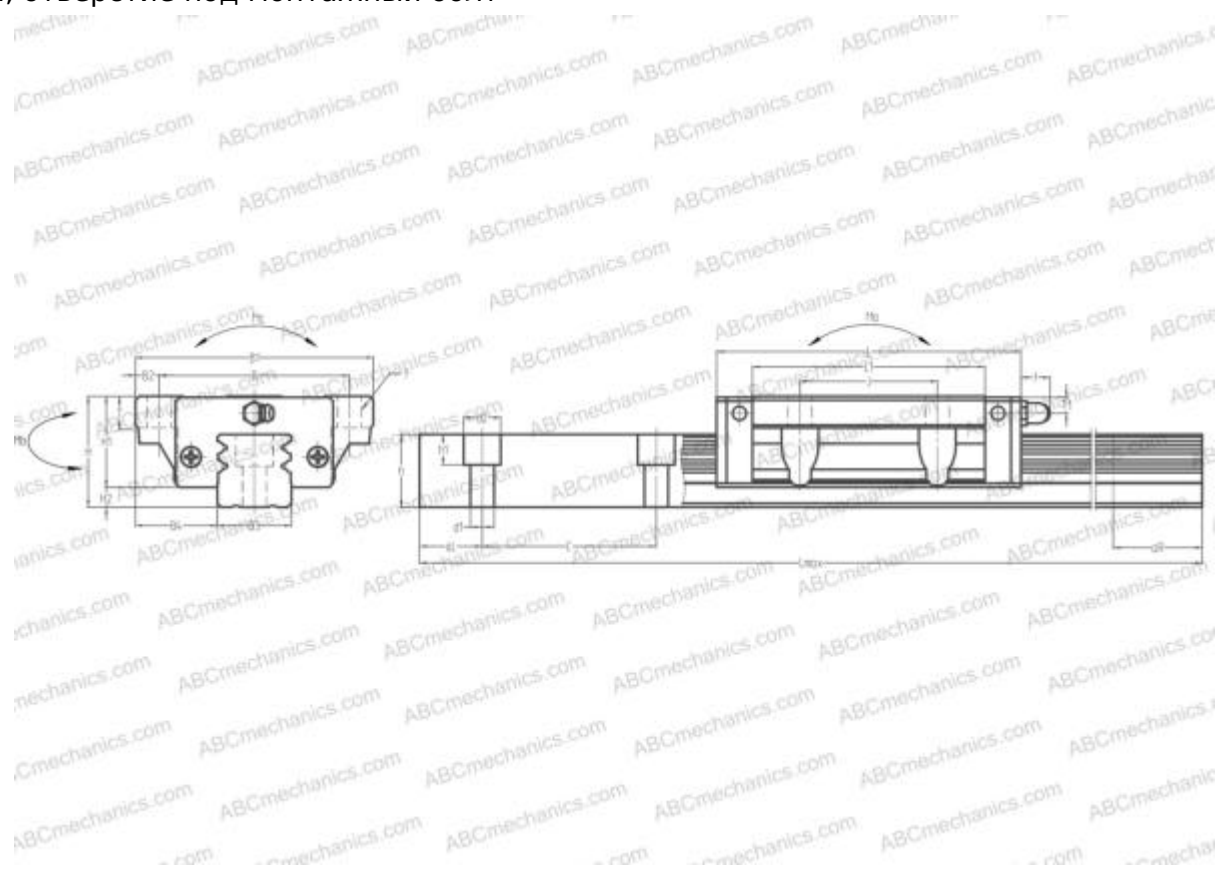

## LY25HL ABC

Линейная направляющая

ТИП: Профильные линейные направляющие, С циркуляцией шариков, Четырехнаправленный тип с равномерной нагрузкой, Тип высокой жесткости, Фланцевый тип, Низкая, удлиненная каретка, отверстие под монтажный болт

### Технические характеристики

**РАЗМЕРЫ, ММ**

B1	70,000
H	36,000
L	102,800
B	57,000
J	45,000
L1	80,000
B2	6,500
B3	23,000
B4	23,500
H1	30,500
H2	5,500
T	11,000
T1	6,000
f	11,000
C	60,000

**АНАЛОГИ**

IKO	<a href="#">LWHG25</a>
HIWIN	<a href="#">LGW25HB</a>
STAR	<a href="#">1653-2</a>

**РАЗМЕРЫ, ММ**

d1	7,000
d2	11,000
h	22,500
h1	9,000
L max	2200,000
aL	20,000
aR	20,000
F	7x10

**МАССА**

Масса блока	0,830
Масса рельса	3,900

**ПРОИЗВОДИТЕЛЬ**[ABC](#)**АНАЛОГИ**

NSK	<a href="#">LY25HL</a>
THK	<a href="#">HSR25LB</a>