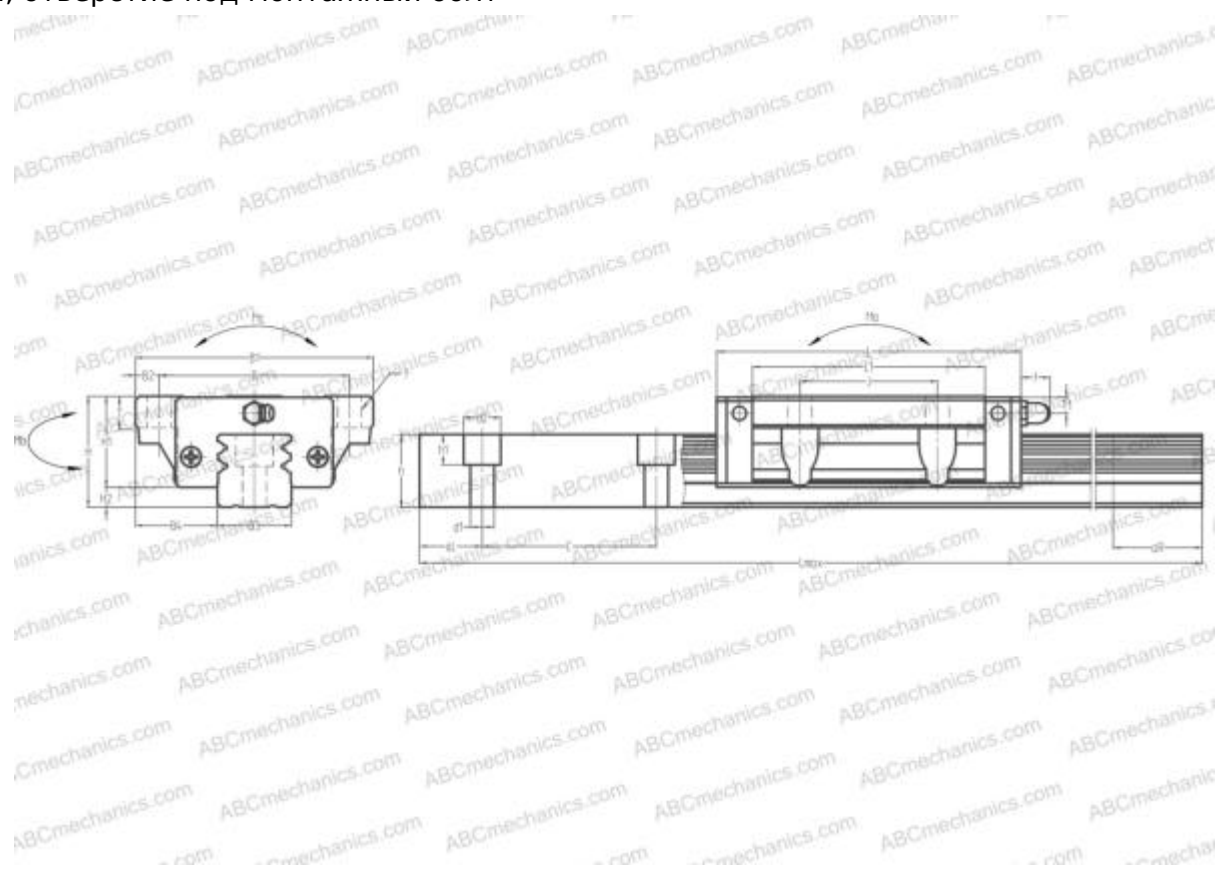

LY35HL ABC

Линейная направляющая

ТИП: Профильные линейные направляющие, С циркуляцией шариков, Четырехнаправленный тип с равномерной нагрузкой, Тип высокой жесткости, Фланцевый тип, Низкая, удлиненная каретка, отверстие под монтажный болт

Технические характеристики

РАЗМЕРЫ, ММ

B1	100,000
H	48,000
L	133,400
B	82,000
J	62,000
L1	103,000
B2	9,000
B3	34,000
B4	33,000
H1	40,500
H2	7,500
T	12,000
T1	8,000
f	11,000
C	80,000

АНАЛОГИ

IKO	LWHG35
HIWIN	LGW35HB
STAR	1653-3

РАЗМЕРЫ, ММ

d1	9,000
d2	14,000
h	31,000
h1	12,000
L max	3000,000
aL	20,000
aR	20,000
F	9x13

МАССА

Масса блока	2,000
Масса рельса	7,900

ПРОИЗВОДИТЕЛЬ[ABC](#)**АНАЛОГИ**

NSK	LY35HL
THK	HSR35LB