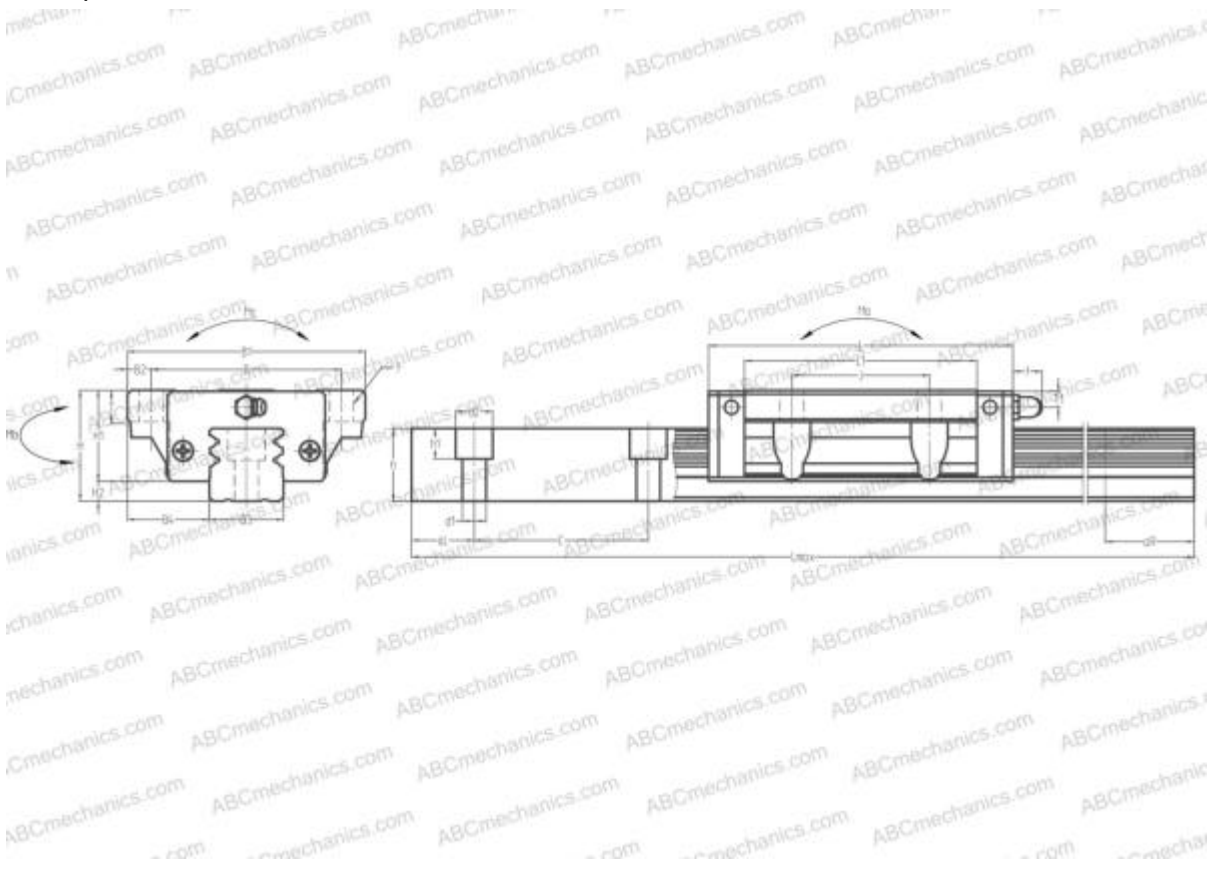

LGW45HB HIWIN

Линейная направляющая

ТИП: Профильные линейные направляющие, С циркуляцией шариков, Четырехнаправленный тип с равномерной нагрузкой, Тип высокой жесткости, Фланцевый тип, Низкая, удлиненная каретка, отверстие под монтажный болт

Технические характеристики

РАЗМЕРЫ, ММ

B1	120,000
H	60,000
L	169,000
B	100,000
J	80,000
L1	134,000
B2	10,000
B3	45,000
B4	37,500
H1	50,000
H2	10,000
T	13,000
T1	10,000
f	13,000
C	105,000

АНАЛОГИ

THK	HSR45LB
IKO	LWHG45
STAR	1653-4

РАЗМЕРЫ, ММ

d1	14,000
d2	20,000
h	37,500
h1	17,000
L max	3000,000
aL	22,500
aR	22,500
F	11x15

МАССА

Масса блока	3,900
Масса рельса	12,700

ПРОИЗВОДИТЕЛЬ

[HIWIN](#)

АНАЛОГИ

ABC	LY45HL
NSK	LY45HL