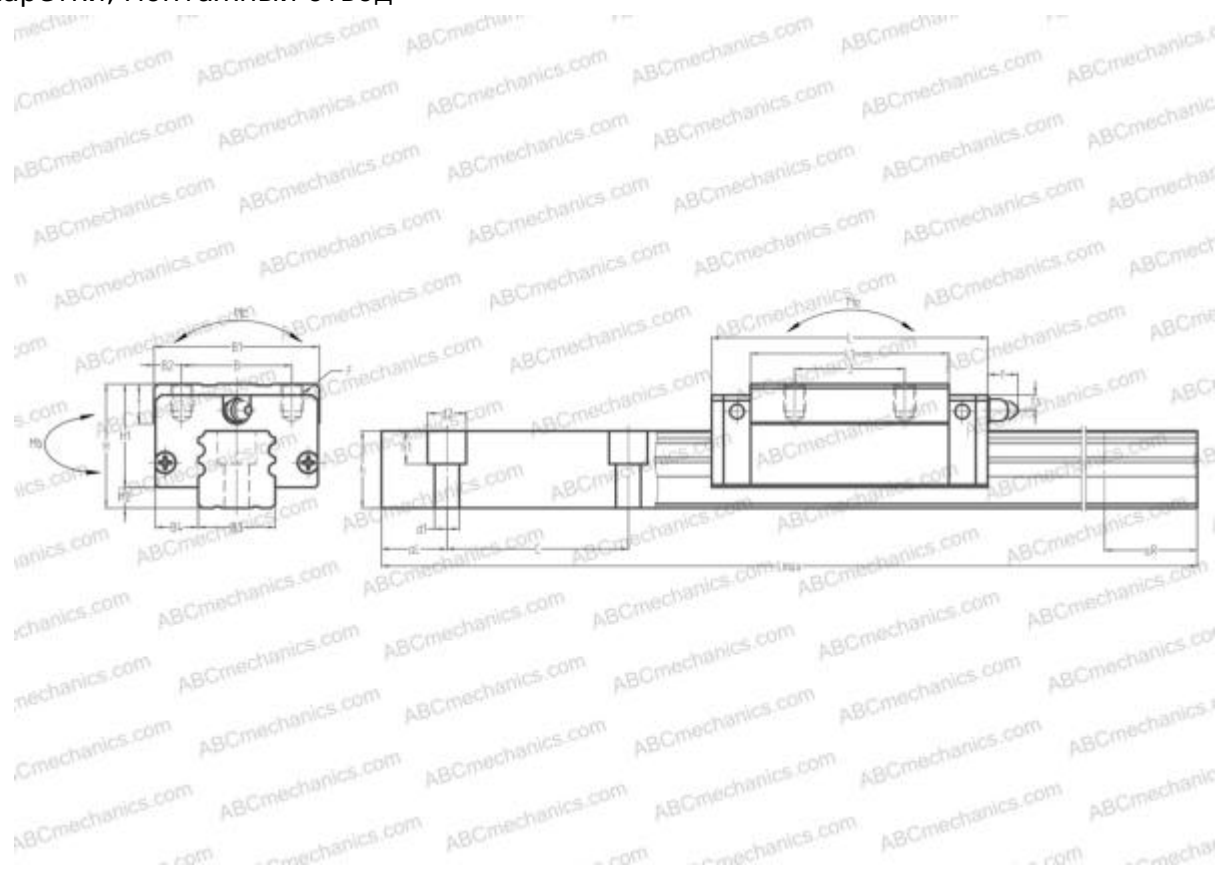

LA35AN ABC

Линейная направляющая

ТИП: Профильные линейные направляющие, С циркуляцией шариков, Четырехнаправленный тип с равномерной нагрузкой, Сверхжесткий тип, Квадратный тип, Высокая, стандартная длина каретки, монтажный отвод

Технические характеристики

РАЗМЕРЫ, ММ

B1	70,000
H	55,000
L	110,600
B	50,000
J	50,000
L1	80,000
B2	10,000
B3	34,000
B4	18,000
H1	47,500
H2	7,500
T	15,000
T1	15,000
f	11,000
C	80,000

АНАЛОГИ

STAR	1821-3
------	------------------------

РАЗМЕРЫ, ММ

d1	9,000
d2	14,000
h	30,800
h1	12,000
L max	4000,000
aL	20,000
aR	20,000
F	M8x1.25x12

МАССА

Масса блока	1,500
Масса рельса	7,700

ПРОИЗВОДИТЕЛЬ[ABC](#)**АНАЛОГИ**

NSK	LA35AN
IKO	LRXD35