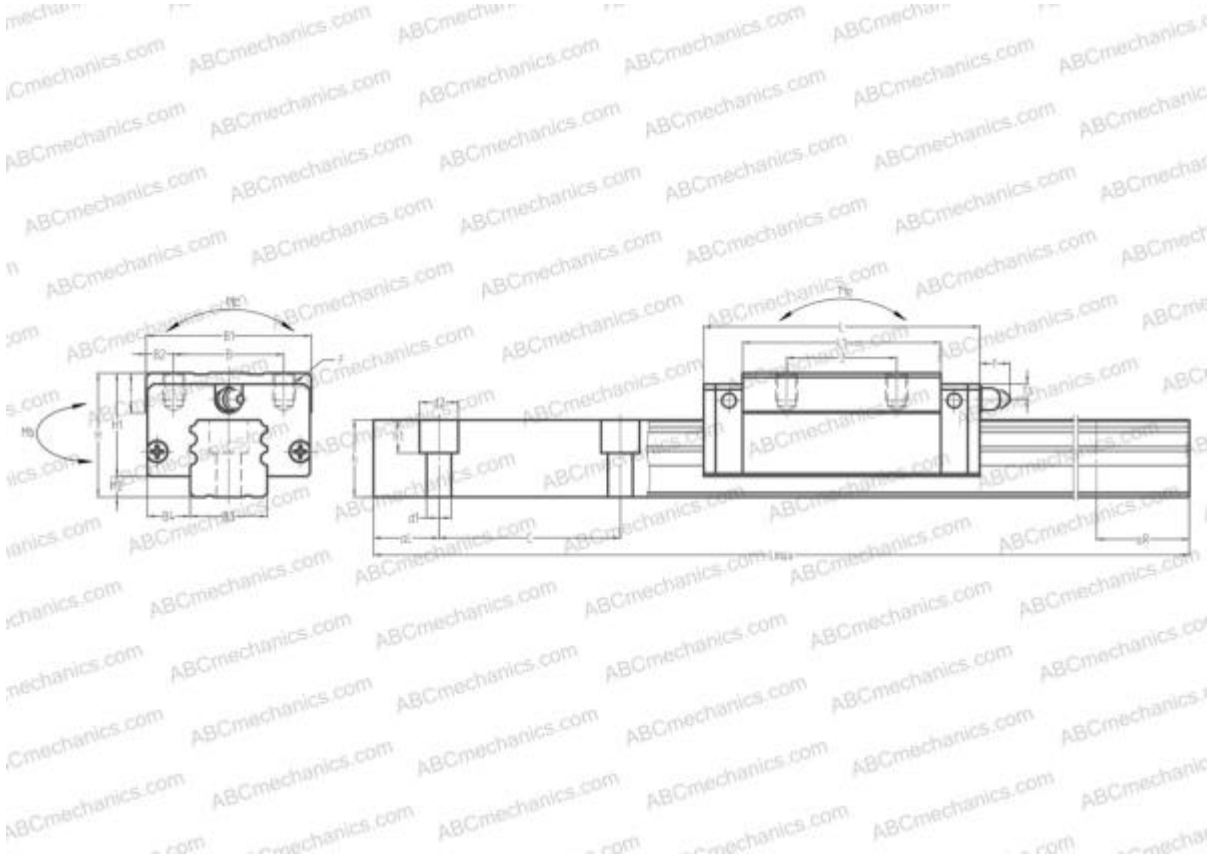

LRXD35 IKO

Линейная направляющая

ТИП: Профильные линейные направляющие, С циркуляцией шариков, Четырехнаправленный тип с равномерной нагрузкой, Сверхжесткий тип, Квадратный тип, Высокая, стандартная длина каретки, монтажный отвод

Технические характеристики

РАЗМЕРЫ, ММ

B1	70,000
H	55,000
L	110,600
B	50,000
J	50,000
L1	80,000
B2	10,000
B3	34,000
B4	18,000
H1	47,500
H2	7,500
T	15,000
T1	15,000
f	11,000
C	80,000

АНАЛОГИ

STAR	1821-3
------	------------------------

РАЗМЕРЫ, ММ

d1	9,000
d2	14,000
h	30,800
h1	12,000
L max	4000,000
aL	20,000
aR	20,000
F	M8x1.25x12

МАССА

Масса блока	1,500
Масса рельса	7,700

ПРОИЗВОДИТЕЛЬ

[IKO](#)

АНАЛОГИ

ABC	LA35AN
NSK	LA35AN