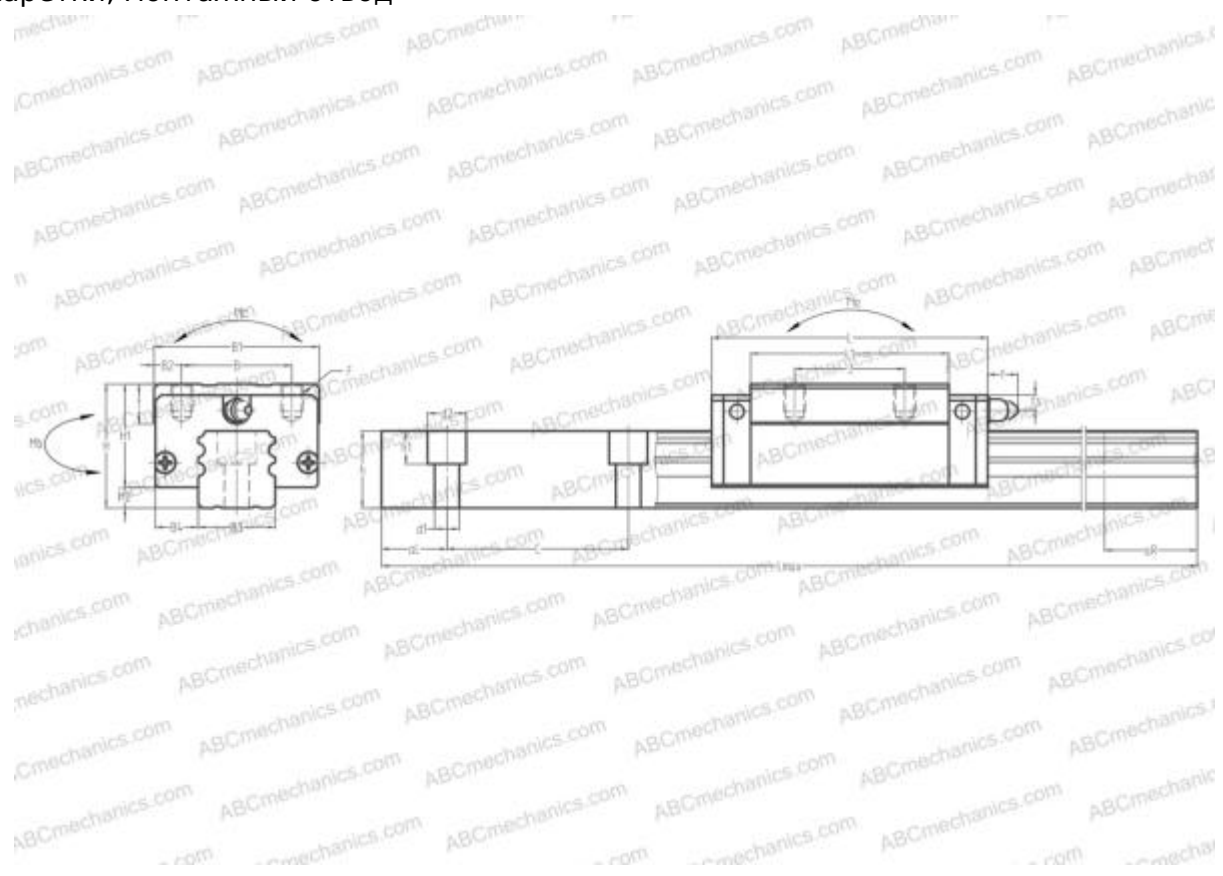

1821-3 STAR

Линейная направляющая

ТИП: Профильные линейные направляющие, С циркуляцией шариков, Четырехнаправленный тип с равномерной нагрузкой, Сверхжесткий тип, Квадратный тип, Высокая, стандартная длина каретки, монтажный отвод

Технические характеристики

РАЗМЕРЫ, ММ

B1	70,000
H	55,000
L	110,600
B	50,000
J	50,000
L1	80,000
B2	10,000
B3	34,000
B4	18,000
H1	47,500
H2	7,500
T	15,000
T1	15,000
f	11,000
C	80,000

АНАЛОГИ

IKO	LRXD35
-----	------------------------

РАЗМЕРЫ, ММ

d1	9,000
d2	14,000
h	30,800
h1	12,000
L max	4000,000
aL	20,000
aR	20,000
F	M8x1.25x12

МАССА

Масса блока	1,500
Масса рельса	7,700

ПРОИЗВОДИТЕЛЬ

[STAR](#)

АНАЛОГИ

ABC	LA35AN
NSK	LA35AN