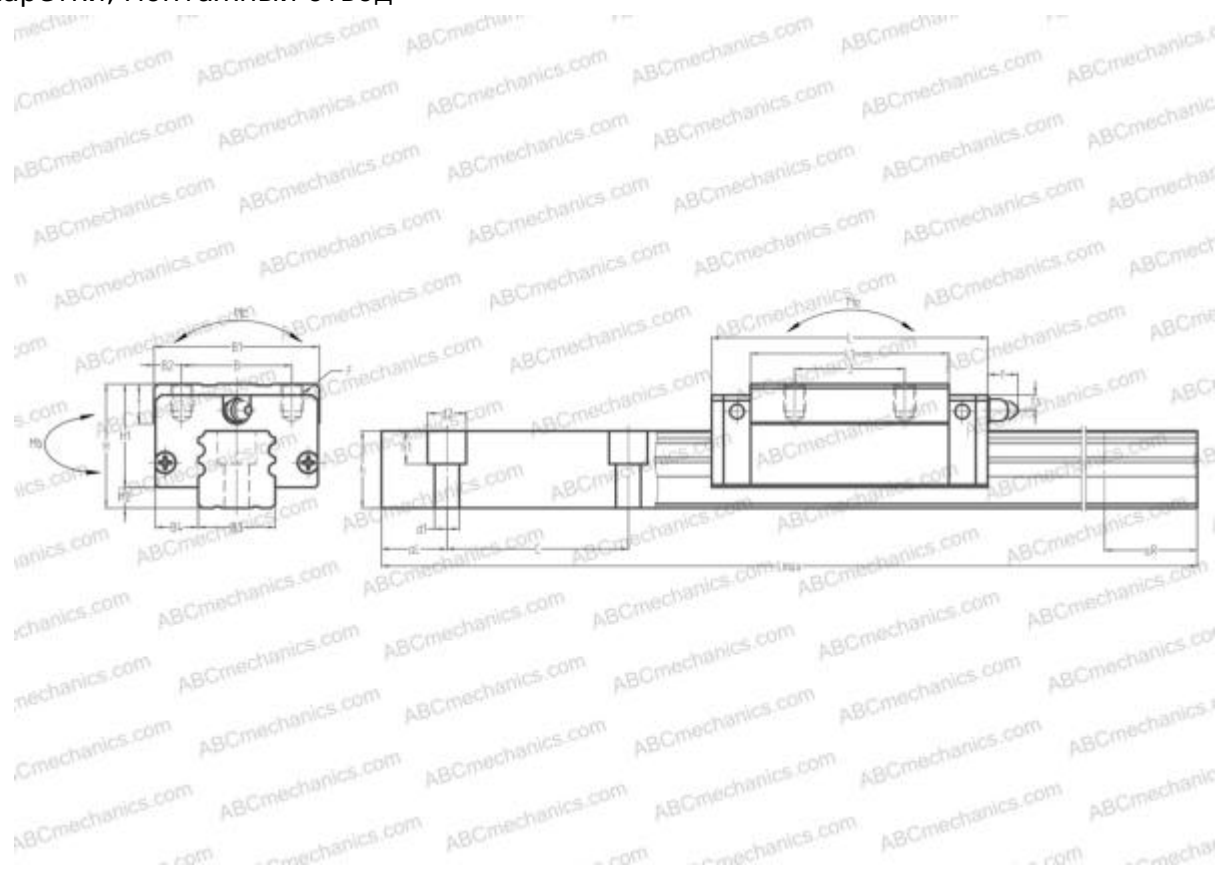

LA45AN ABC

Линейная направляющая

ТИП: Профильные линейные направляющие, С циркуляцией шариков, Четырехнаправленный тип с равномерной нагрузкой, Сверхжесткий тип, Квадратный тип, Высокая, стандартная длина каретки, монтажный отвод

Технические характеристики

РАЗМЕРЫ, ММ

B1	86,000
H	70,000
L	141,400
B	60,000
J	60,000
L1	105,000
B2	13,000
B3	45,000
B4	20,500
H1	60,000
H2	10,000
T	17,000
T1	20,000
f	13,000
C	105,000

АНАЛОГИ

STAR	1821-4
------	------------------------

РАЗМЕРЫ, ММ

d1	14,000
d2	20,000
h	36,000
h1	17,000
L max	3990,000
aL	22,500
aR	22,500
F	M10x1.5x16

МАССА

Масса блока	3,000
Масса рельса	12,000

ПРОИЗВОДИТЕЛЬ

[ABC](#)

АНАЛОГИ

NSK	LA45AN
IKO	LRXD45