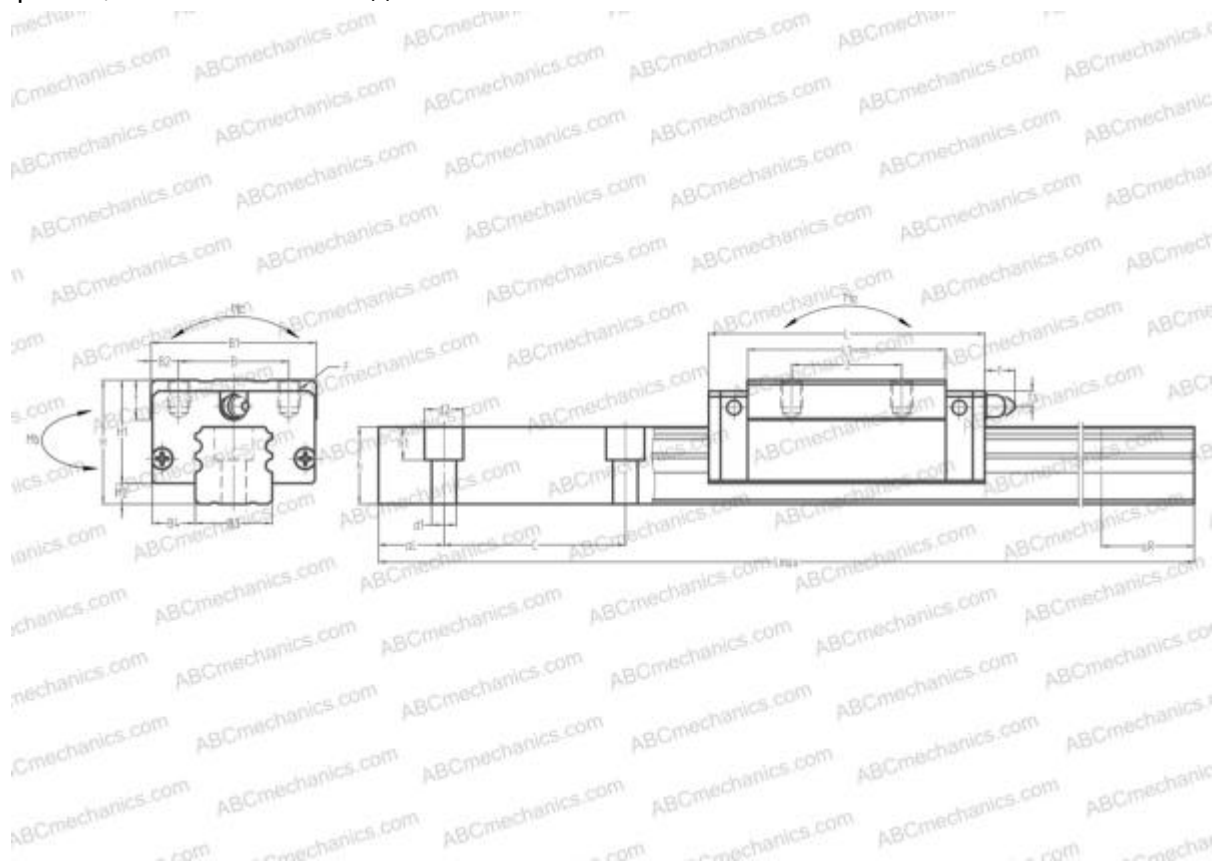

1821-4 STAR

Линейная направляющая

ТИП: Профильные линейные направляющие, С циркуляцией шариков, Четырехнаправленный тип с равномерной нагрузкой, Сверхжесткий тип, Квадратный тип, Высокая, стандартная длина каретки, монтажный отвод

Технические характеристики

РАЗМЕРЫ, ММ

B1	86,000
H	70,000
L	141,400
B	60,000
J	60,000
L1	105,000
B2	13,000
B3	45,000
B4	20,500
H1	60,000
H2	10,000
T	17,000
T1	20,000
f	13,000
C	105,000

АНАЛОГИ

IKO	LRXD45
-----	------------------------

РАЗМЕРЫ, ММ

d1	14,000
d2	20,000
h	36,000
h1	17,000
L max	3990,000
aL	22,500
aR	22,500
F	M10x1.5x16

МАССА

Масса блока	3,000
Масса рельса	12,000

ПРОИЗВОДИТЕЛЬ

[STAR](#)

АНАЛОГИ

ABC	LA45AN
NSK	LA45AN