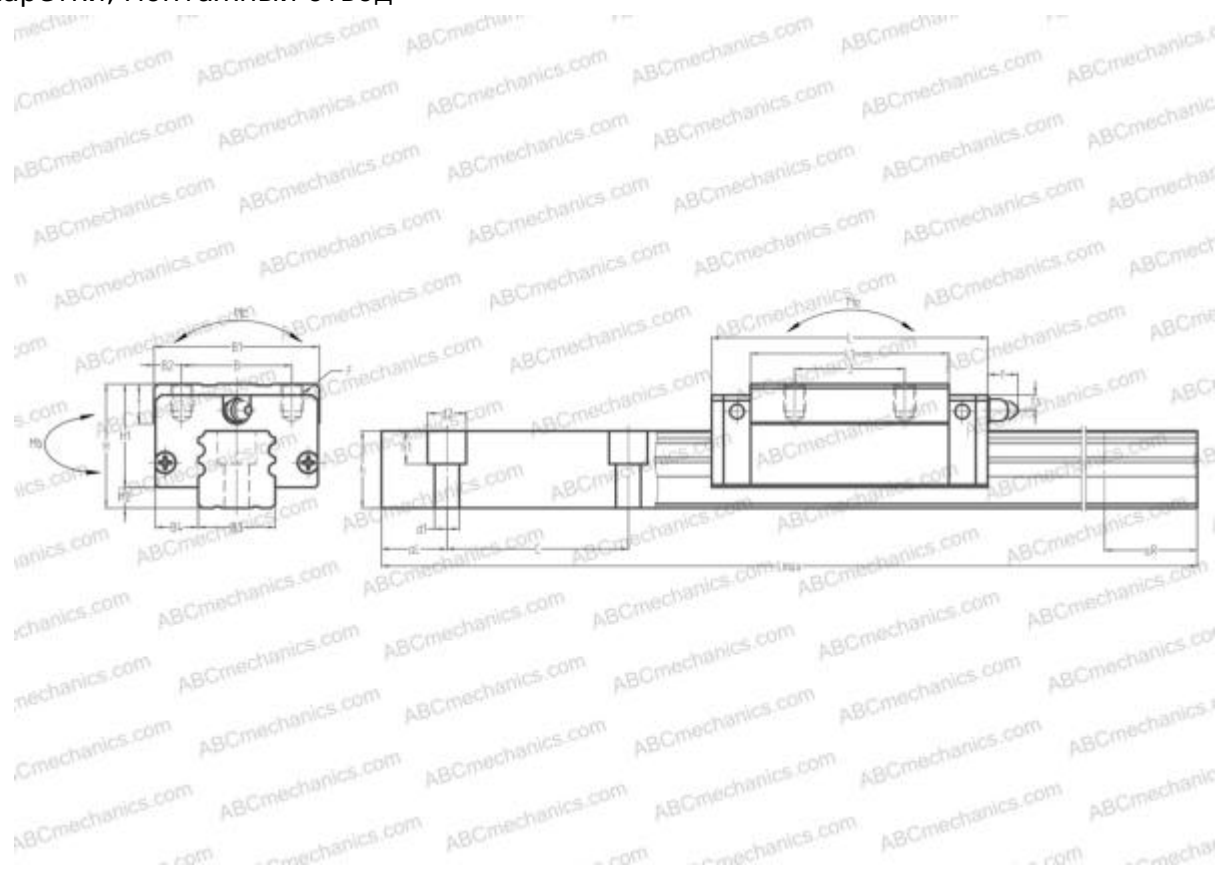

LA55AN ABC

Линейная направляющая

ТИП: Профильные линейные направляющие, С циркуляцией шариков, Четырехнаправленный тип с равномерной нагрузкой, Сверхжесткий тип, Квадратный тип, Высокая, стандартная длина каретки, монтажный отвод

Технические характеристики

РАЗМЕРЫ, ММ

B1	100,000
H	80,000
L	165,400
B	75,000
J	75,000
L1	126,000
B2	12,500
B3	53,000
B4	23,500
H1	68,000
H2	12,000
T	18,000
T1	21,000
f	13,000
C	120,000

АНАЛОГИ

STAR	1821-5
------	------------------------

РАЗМЕРЫ, ММ

d1	16,000
d2	23,000
h	43,200
h1	20,000
L max	3960,000
aL	30,000
aR	30,000
F	M12x1.75x18

МАССА

Масса блока	4,700
Масса рельса	17,200

ПРОИЗВОДИТЕЛЬ

[ABC](#)

АНАЛОГИ

NSK	LA55AN
IKO	LRXD55