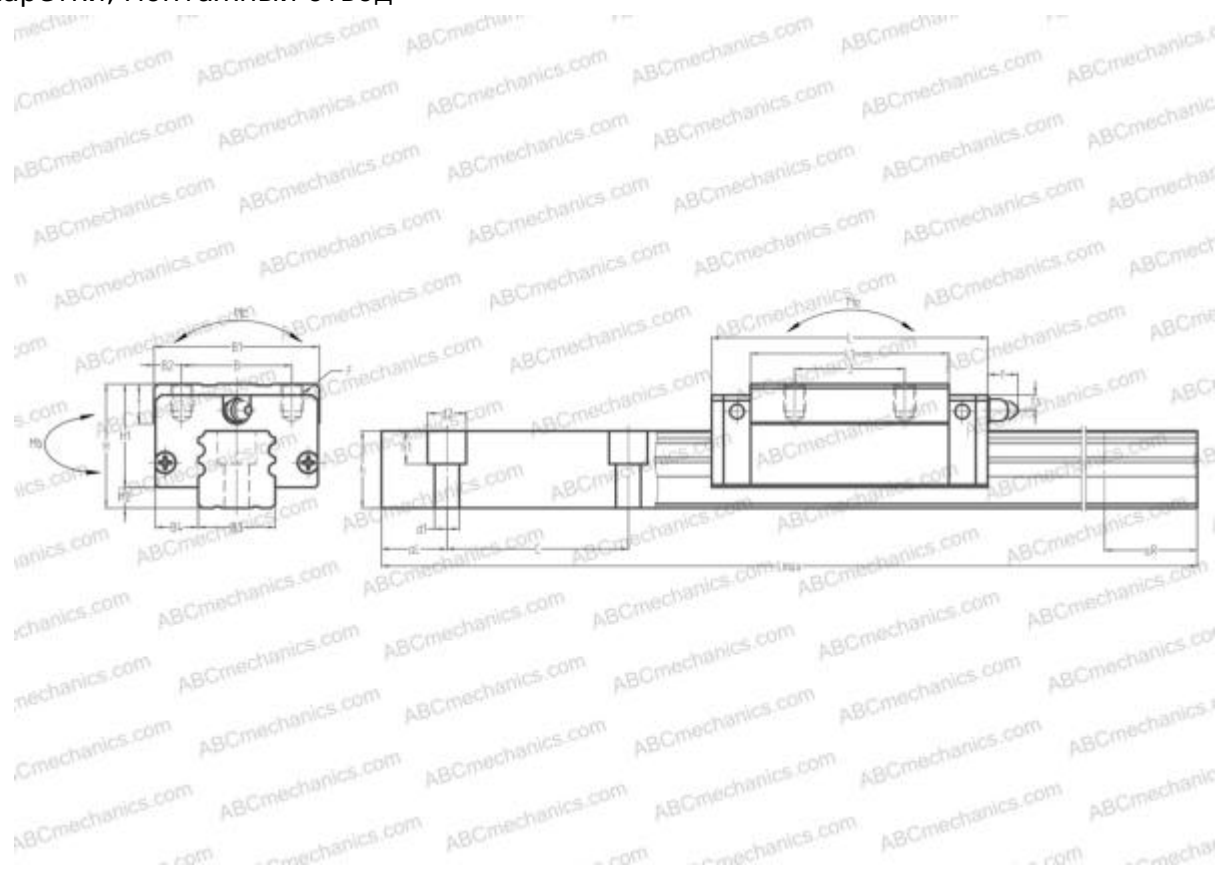

LRXD55 ИКО

Линейная направляющая

ТИП: Профильные линейные направляющие, С циркуляцией шариков, Четырехнаправленный тип с равномерной нагрузкой, Сверхжесткий тип, Квадратный тип, Высокая, стандартная длина каретки, монтажный отвод

Технические характеристики

РАЗМЕРЫ, ММ

B1	100,000
H	80,000
L	165,400
B	75,000
J	75,000
L1	126,000
B2	12,500
B3	53,000
B4	23,500
H1	68,000
H2	12,000
T	18,000
T1	21,000
f	13,000
C	120,000

АНАЛОГИ

STAR	1821-5
------	------------------------

РАЗМЕРЫ, ММ

d1	16,000
d2	23,000
h	43,200
h1	20,000
L max	3960,000
aL	30,000
aR	30,000
F	M12x1.75x18

МАССА

Масса блока	4,700
Масса рельса	17,200

ПРОИЗВОДИТЕЛЬ

[IKO](#)

АНАЛОГИ

ABC	LA55AN
NSK	LA55AN