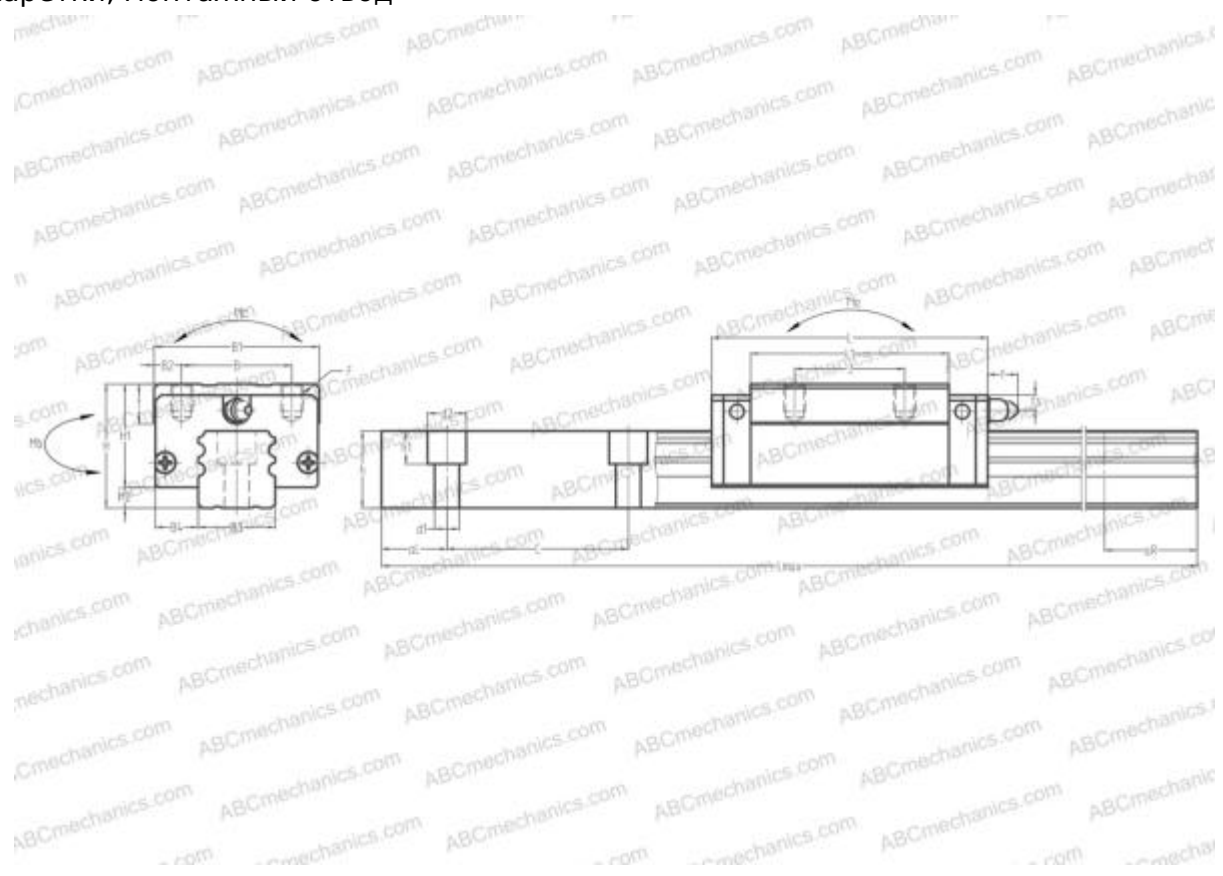

1821-5 STAR

Линейная направляющая

ТИП: Профильные линейные направляющие, С циркуляцией шариков, Четырехнаправленный тип с равномерной нагрузкой, Сверхжесткий тип, Квадратный тип, Высокая, стандартная длина каретки, монтажный отвод

Технические характеристики

РАЗМЕРЫ, ММ

B1	100,000
H	80,000
L	165,400
B	75,000
J	75,000
L1	126,000
B2	12,500
B3	53,000
B4	23,500
H1	68,000
H2	12,000
T	18,000
T1	21,000
f	13,000
C	120,000

АНАЛОГИ

IKO	LRXD55
-----	------------------------

РАЗМЕРЫ, ММ

d1	16,000
d2	23,000
h	43,200
h1	20,000
L max	3960,000
aL	30,000
aR	30,000
F	M12x1.75x18

МАССА

Масса блока	4,700
Масса рельса	17,200

ПРОИЗВОДИТЕЛЬ

[STAR](#)

АНАЛОГИ

ABC	LA55AN
NSK	LA55AN