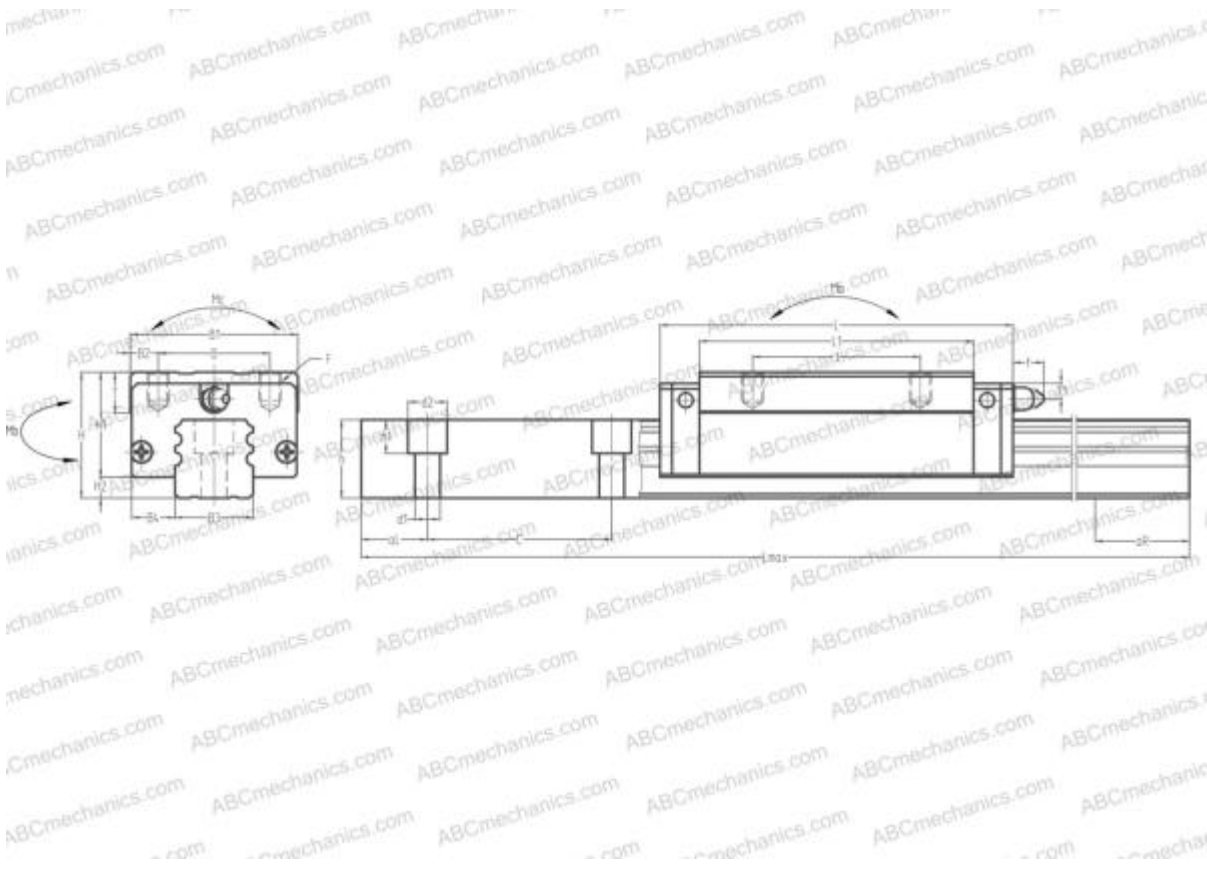

## LA35BN ABC

Линейная направляющая

ТИП: Профильные линейные направляющие, С циркуляцией шариков, Четырехнаправленный тип с равномерной нагрузкой, Сверхжесткий тип, Квадратный тип, Высокая, удлиненная каретка, монтажный отвод

## РАЗМЕРЫ, ММ

B1	70,000
H	55,000
L	144,600
B	50,000
J	72,000
L1	114,000
B2	10,000
B3	34,000
B4	18,000
H1	47,500
H2	7,500
T	15,000
T1	15,000
f	11,000
C	80,000

## РАЗМЕРЫ, ММ

d1	9,000
d2	14,000
h	30,800
h1	12,000
L max	4000,000
aL	20,000
aR	20,000
F	M8x1.25x12

## МАССА

Масса блока	2,100
Масса рельса	7,700