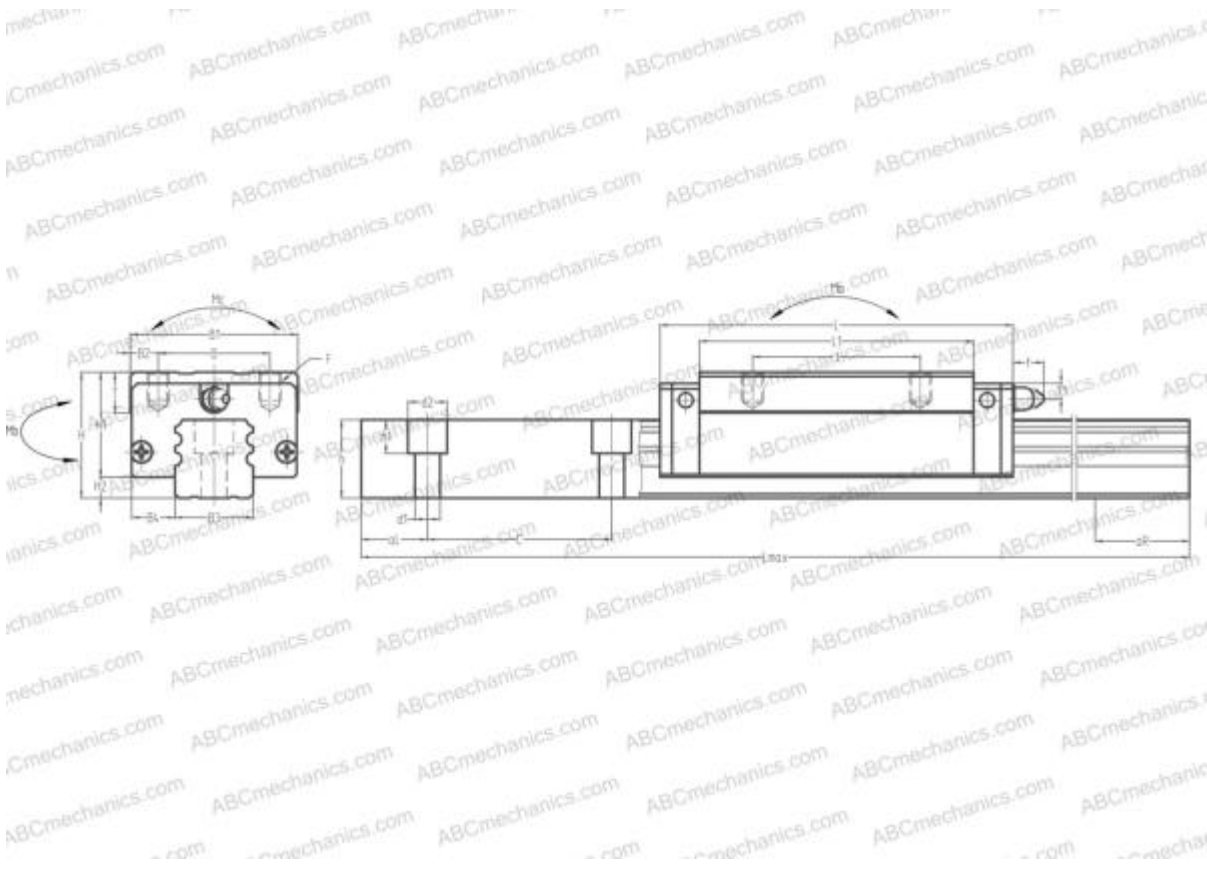

## LA65BN ABC

Линейная направляющая

ТИП: Профильные линейные направляющие, С циркуляцией шариков, Четырехнаправленный тип с равномерной нагрузкой, Сверхжесткий тип, Квадратный тип, Высокая, удлиненная каретка, монтажный отвод

## РАЗМЕРЫ, ММ

B1	126,000
H	90,000
L	256,200
B	76,000
J	120,000
L1	207,000
B2	25,000
B3	63,000
B4	31,500
H1	76,000
H2	14,000
T	22,000
T1	19,000
f	13,000
C	150,000

## РАЗМЕРЫ, ММ

d1	18,000
d2	26,000
h	55,000
h1	22,000
L max	3900,000
aL	35,000
aR	35,000
F	M16x2x19

## МАССА

Масса блока	10,800
Масса рельса	25,900