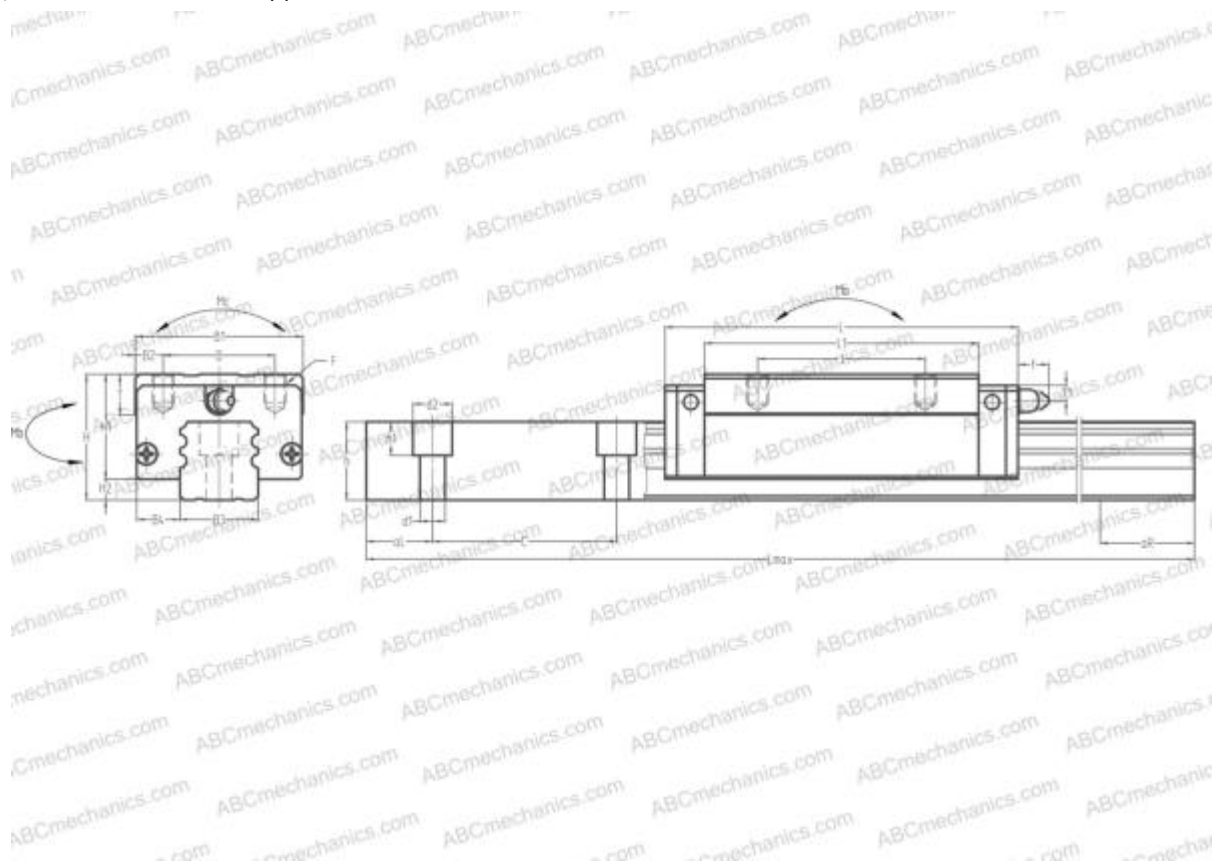

LRXDG65 IKO

Линейная направляющая

ТИП: Профильные линейные направляющие, С циркуляцией шариков, Четырехнаправленный тип с равномерной нагрузкой, Сверхжесткий тип, Квадратный тип, Высокая, удлиненная каретка, монтажный отвод

Технические характеристики

РАЗМЕРЫ, ММ

B1	126,000
H	90,000
L	256,200
B	76,000
J	120,000
L1	207,000
B2	25,000
B3	63,000
B4	31,500
H1	76,000
H2	14,000
T	22,000
T1	19,000
f	13,000
C	150,000

АНАЛОГИ

THK	SRG65LV
STAR	1824-6

РАЗМЕРЫ, ММ

d1	18,000
d2	26,000
h	55,000
h1	22,000
L max	3900,000
aL	35,000
aR	35,000
F	M16x2x19

МАССА

Масса блока	10,800
Масса рельса	25,900

ПРОИЗВОДИТЕЛЬ

[IKO](#)

АНАЛОГИ

ABC	LA65BN
NSK	LA65BN