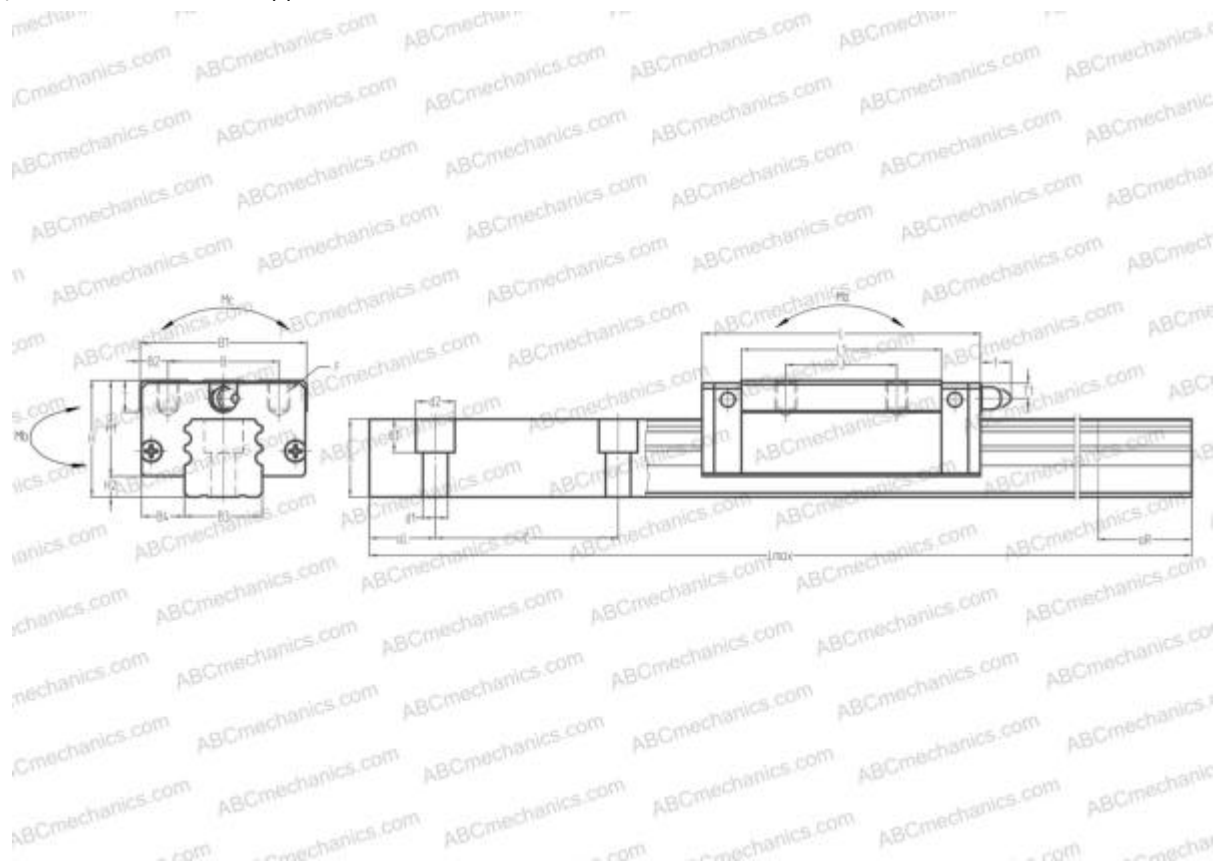

LA35AL ABC

Линейная направляющая

ТИП: Профильные линейные направляющие, С циркуляцией шариков, Четырехнаправленный тип с равномерной нагрузкой, Сверхжесткий тип, Квадратный тип, Низкая, стандартная длина каретки, монтажный отвод

Технические характеристики

РАЗМЕРЫ, ММ

B1	70,000
H	48,000
L	110,600
B	50,000
J	50,000
L1	80,000
B2	10,000
B3	34,000
B4	18,000
H1	40,500
H2	7,500
T	15,000
T1	8,000
f	11,000
C	80,000

РАЗМЕРЫ, ММ

d1	9,000
d2	14,000
h	30,800
h1	12,000
L max	4000,000
aL	20,000
aR	20,000
F	M8x1.25x10

МАССА

Масса блока	1,300
Масса рельса	7,700

ПРОИЗВОДИТЕЛЬ

[ABC](#)

АНАЛОГИ

NSK	LA35AL
-----	------------------------