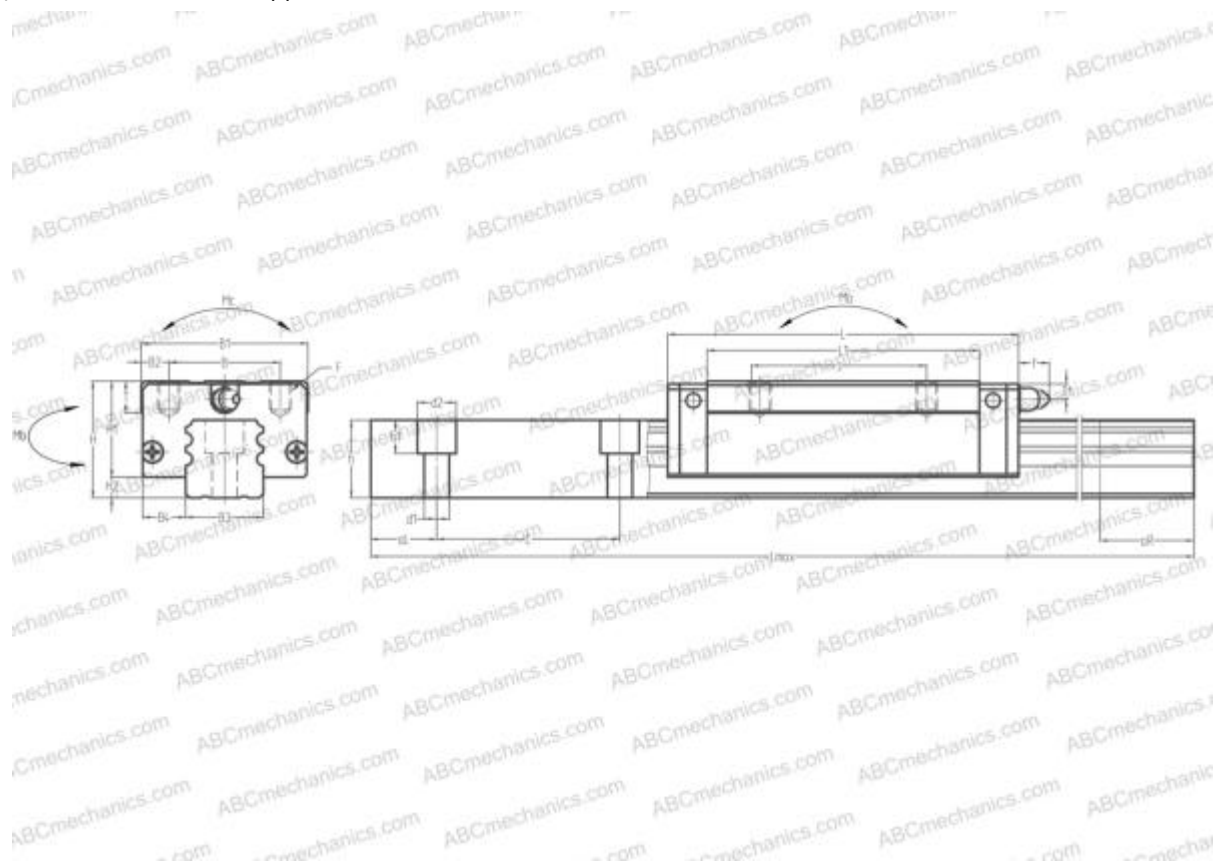

LA35BL ABC

Линейная направляющая

ТИП: Профильные линейные направляющие, С циркуляцией шариков, Четырехнаправленный тип с равномерной нагрузкой, Сверхжесткий тип, Квадратный тип, Низкая, удлиненная каретка, монтажный отвод

Технические характеристики

РАЗМЕРЫ, ММ

B1	70,000
H	48,000
L	144,600
B	50,000
J	72,000
L1	114,000
B2	10,000
B3	34,000
B4	18,000
H1	40,500
H2	7,500
T	15,000
T1	8,000
f	11,000
C	80,000

РАЗМЕРЫ, ММ

d1	9,000
d2	14,000
h	30,800
h1	12,000
L max	4000,000
aL	20,000
aR	20,000
F	M8x1.25x10

МАССА

Масса блока	1,600
Масса рельса	7,700

ПРОИЗВОДИТЕЛЬ

[ABC](#)

АНАЛОГИ

NSK	LA35BL
-----	------------------------