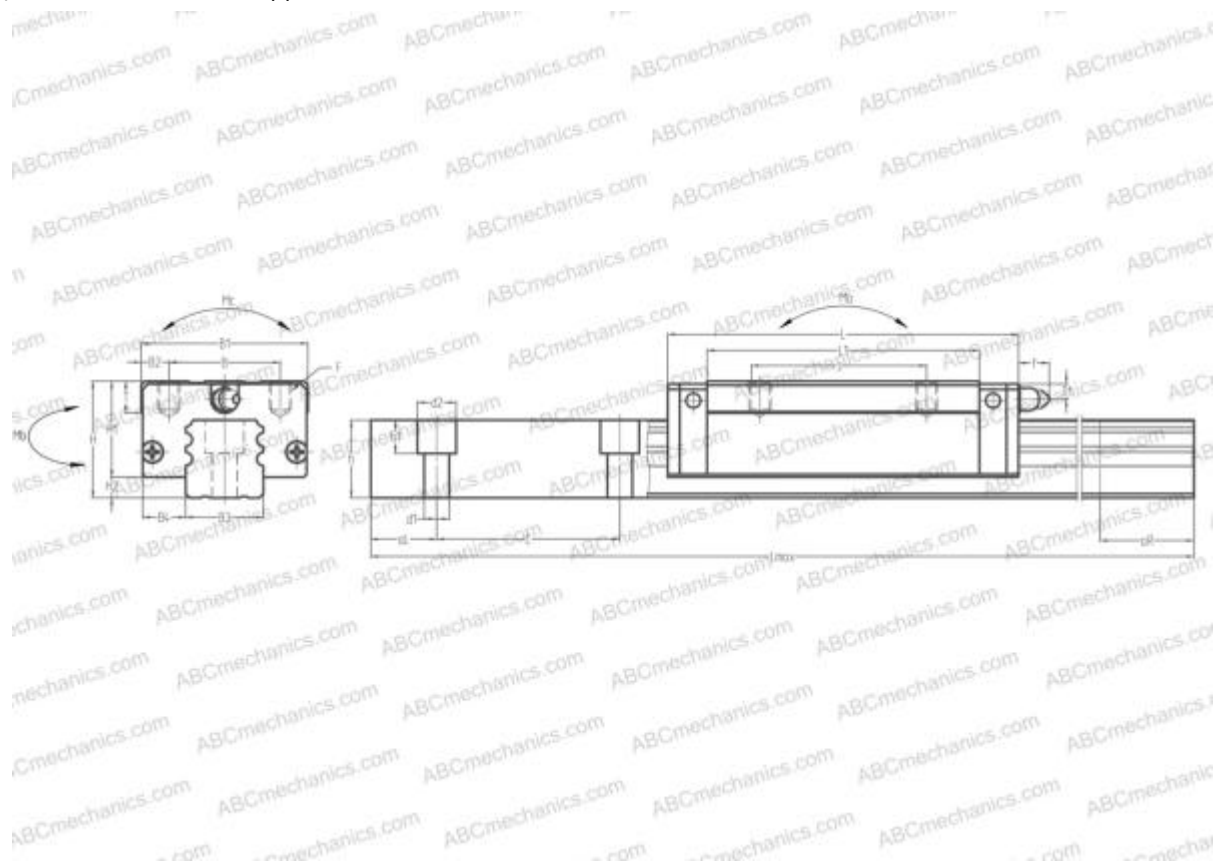

LA55BL ABC

Линейная направляющая

ТИП: Профильные линейные направляющие, С циркуляцией шариков, Четырехнаправленный тип с равномерной нагрузкой, Сверхжесткий тип, Квадратный тип, Низкая, удлиненная каретка, монтажный отвод

Технические характеристики

РАЗМЕРЫ, ММ

B1	100,000
H	70,000
L	203,400
B	75,000
J	95,000
L1	164,000
B2	12,500
B3	53,000
B4	23,500
H1	58,000
H2	12,000
T	18,000
T1	11,000
f	13,000
C	120,000

РАЗМЕРЫ, ММ

d1	16,000
d2	23,000
h	43,200
h1	20,000
L max	3960,000
aL	30,000
aR	30,000
F	M12x1.75x16

МАССА

Масса блока	5,100
Масса рельса	17,200

ПРОИЗВОДИТЕЛЬ

[ABC](#)

АНАЛОГИ

NSK	LA55BL
-----	------------------------