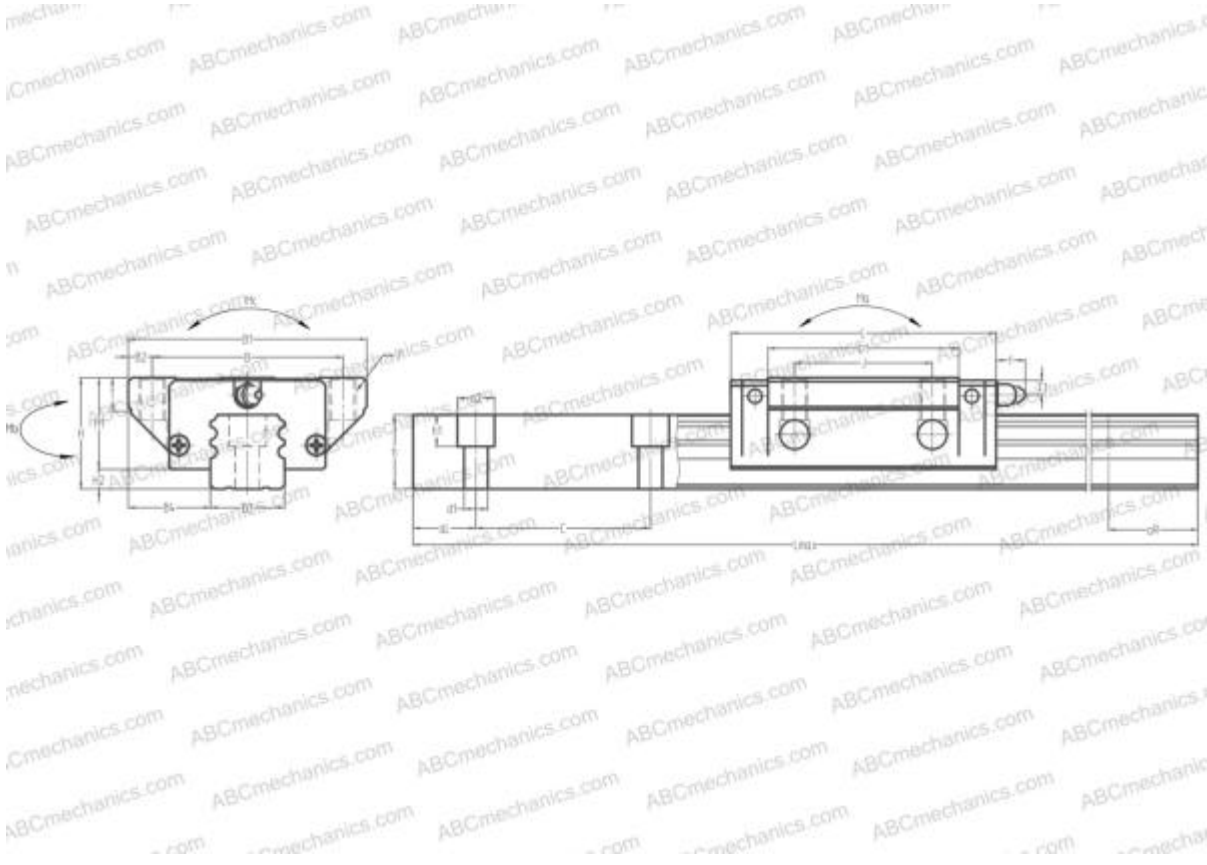

LA35EL ABC

Линейная направляющая

ТИП: Профильные линейные направляющие, С циркуляцией шариков, Четырехнаправленный тип с равномерной нагрузкой, Сверхжесткий тип, Фланцевый тип, Низкая, стандартная длина каретки, монтажный отвод

Технические характеристики

РАЗМЕРЫ, ММ

B1	100,000
H	48,000
L	110,600
B	82,000
J	62,000
L1	80,000
B2	9,000
B3	34,000
B4	33,000
H1	40,500
H2	7,500
T	12,000
T1	8,000
f	11,000
C	80,000

АНАЛОГИ

STAR	1851-3
------	------------------------

РАЗМЕРЫ, ММ

d1	9,000
d2	14,000
h	30,800
h1	12,000
L max	4000,000
aL	20,000
aR	20,000
F	M10x1.5x15

МАССА

Масса блока	1,900
Масса рельса	7,700

ПРОИЗВОДИТЕЛЬ

[ABC](#)

АНАЛОГИ

NSK	LA35EL
IKO	LRX35