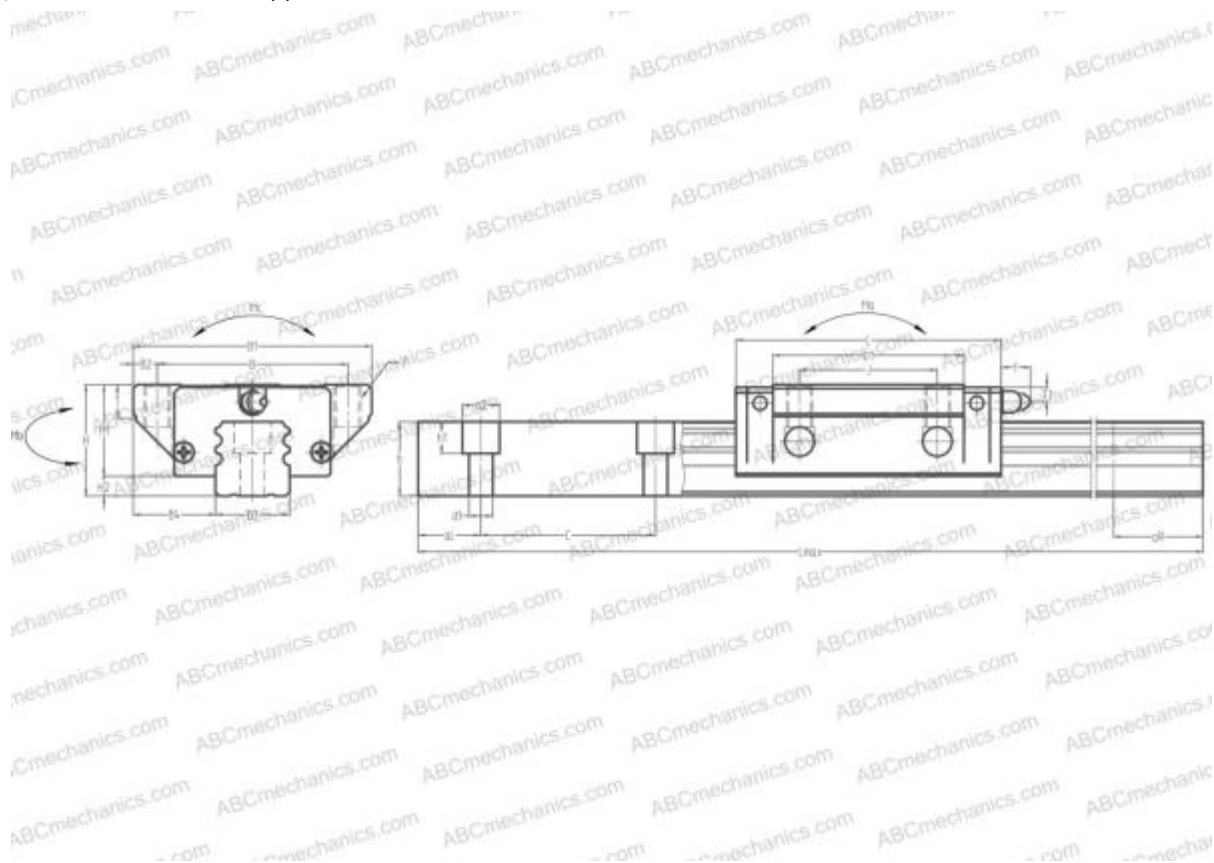

LRX35 ИКО

Линейная направляющая

ТИП: Профильные линейные направляющие, С циркуляцией шариков, Четырехнаправленный тип с равномерной нагрузкой, Сверхжесткий тип, Фланцевый тип, Низкая, стандартная длина каретки, монтажный отвод

Технические характеристики

РАЗМЕРЫ, ММ

B1	100,000
H	48,000
L	110,600
B	82,000
J	62,000
L1	80,000
B2	9,000
B3	34,000
B4	33,000
H1	40,500
H2	7,500
T	12,000
T1	8,000
f	11,000
C	80,000

АНАЛОГИ

STAR	1851-3
------	------------------------

РАЗМЕРЫ, ММ

d1	9,000
d2	14,000
h	30,800
h1	12,000
L max	4000,000
aL	20,000
aR	20,000
F	M10x1.5x15

МАССА

Масса блока	1,900
Масса рельса	7,700

ПРОИЗВОДИТЕЛЬ

[IKO](#)

АНАЛОГИ

ABC	LA35EL
NSK	LA35EL