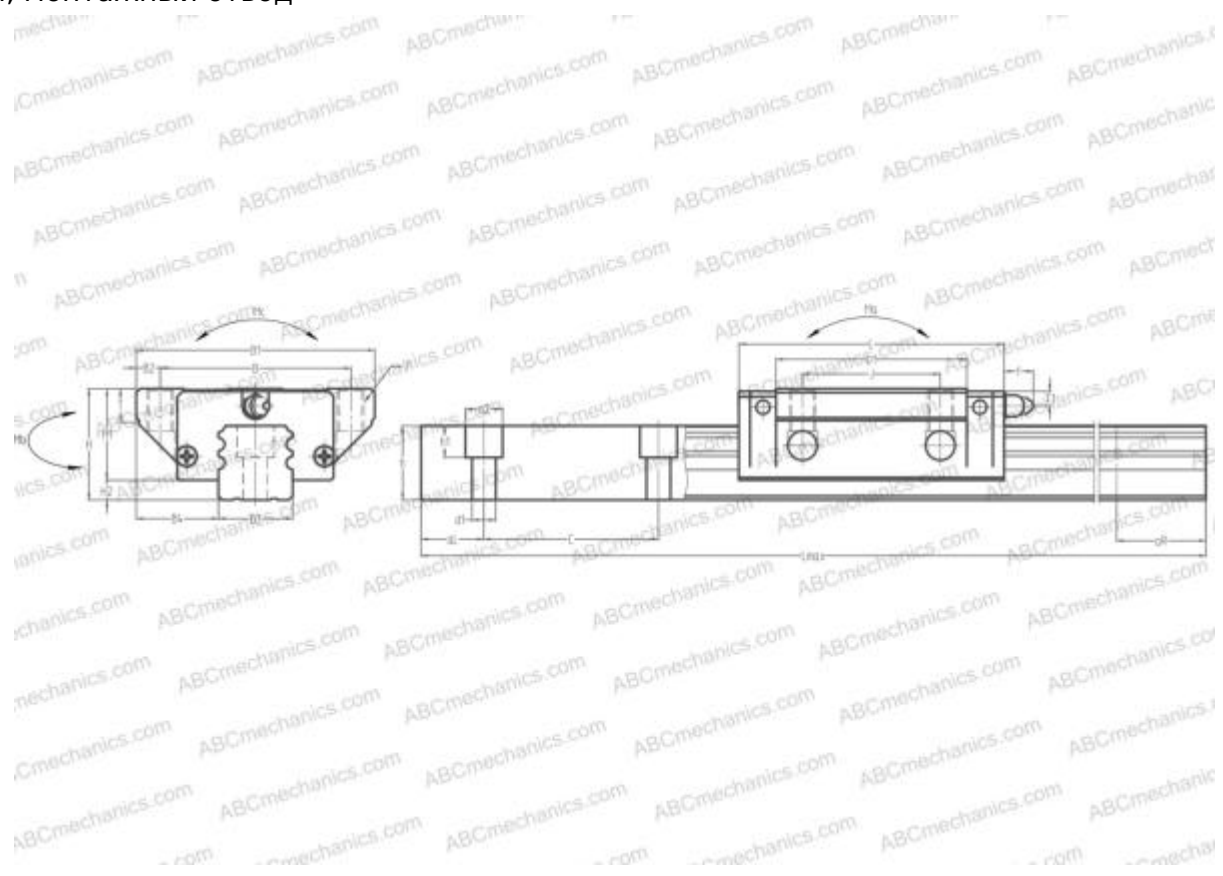

## 1851-3 STAR

Линейная направляющая

ТИП: Профильные линейные направляющие, С циркуляцией шариков, Четырехнаправленный тип с равномерной нагрузкой, Сверхжесткий тип, Фланцевый тип, Низкая, стандартная длина каретки, монтажный отвод

## РАЗМЕРЫ, ММ

B1	100,000
H	48,000
L	110,600
B	82,000
J	62,000
L1	80,000
B2	9,000
B3	34,000
B4	33,000
H1	40,500
H2	7,500
T	12,000
T1	8,000
f	11,000
C	80,000

## РАЗМЕРЫ, ММ

d1	9,000
d2	14,000
h	30,800
h1	12,000
L max	4000,000
aL	20,000
aR	20,000
F	M10x1.5x15

## МАССА

Масса блока	1,900
Масса рельса	7,700