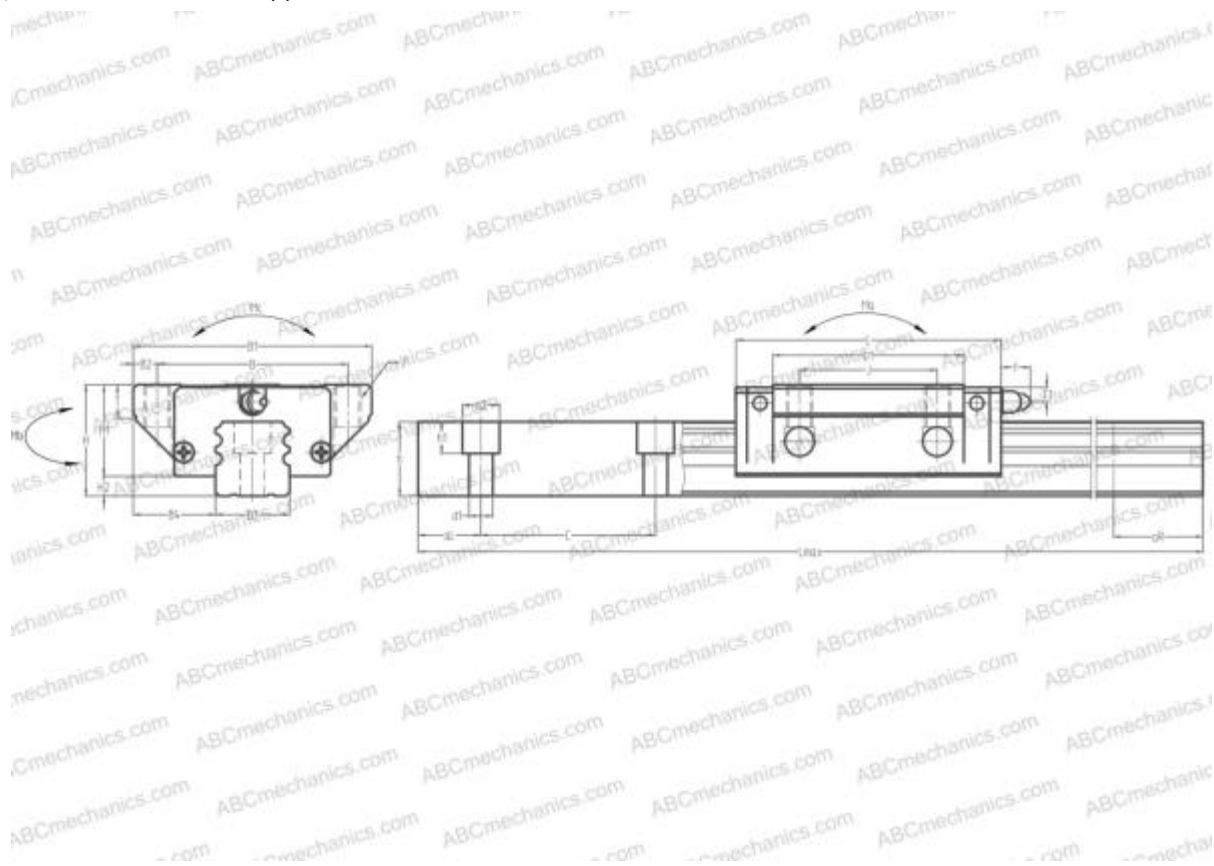

LA55EL ABC

Линейная направляющая

ТИП: Профильные линейные направляющие, С циркуляцией шариков, Четырехнаправленный тип с равномерной нагрузкой, Сверхжесткий тип, Фланцевый тип, Низкая, стандартная длина каретки, монтажный отвод

Технические характеристики

РАЗМЕРЫ, ММ

B1	140,000
H	70,000
L	165,400
B	116,000
J	95,000
L1	126,000
B2	12,000
B3	53,000
B4	43,500
H1	58,000
H2	12,000
T	15,000
T1	11,000
f	13,000
C	120,000

АНАЛОГИ

STAR	1851-5
------	------------------------

РАЗМЕРЫ, ММ

d1	16,000
d2	23,000
h	43,200
h1	20,000
L max	3960,000
aL	30,000
aR	30,000
F	M14x2x21

МАССА

Масса блока	5,500
Масса рельса	17,200

ПРОИЗВОДИТЕЛЬ

[ABC](#)

АНАЛОГИ

NSK	LA55EL
IKO	LRX55