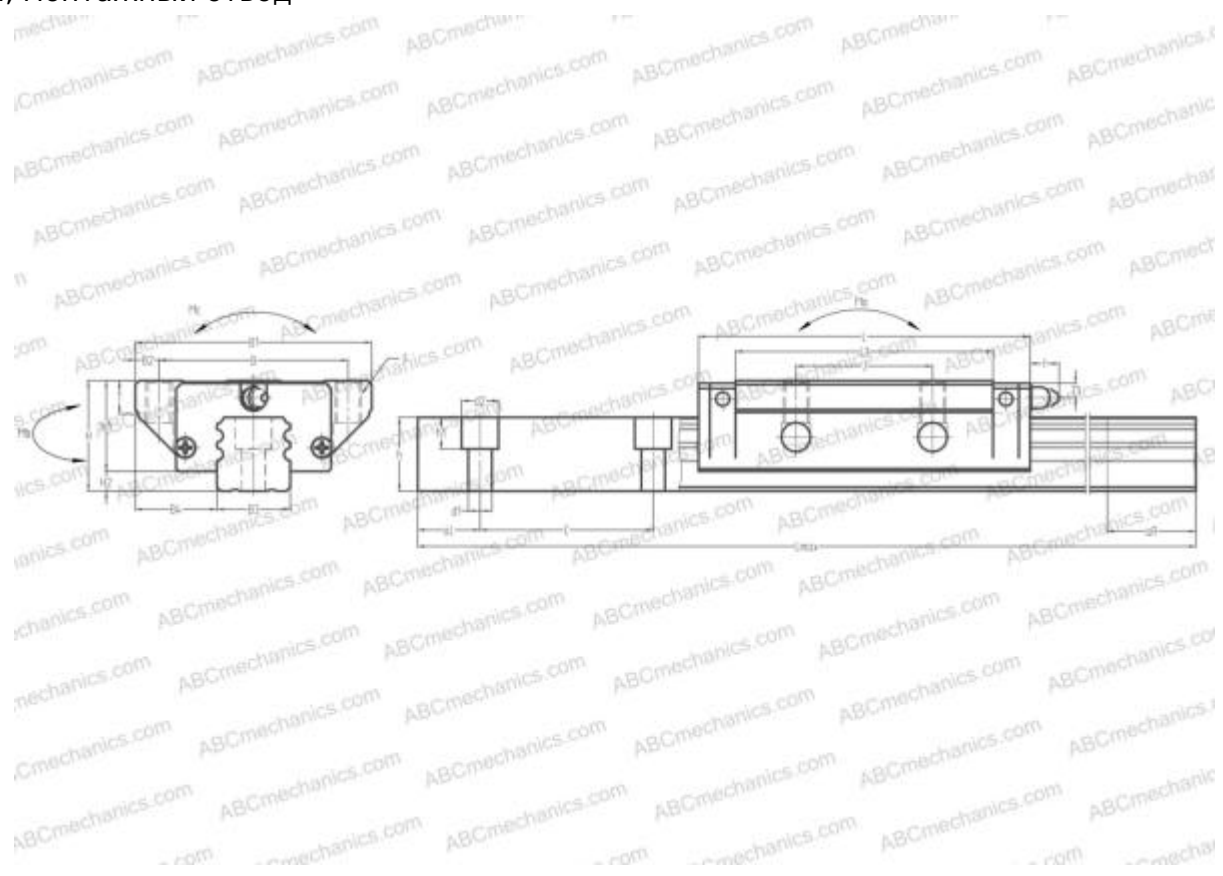

LA35GL ABC

Линейная направляющая

ТИП: Профильные линейные направляющие, С циркуляцией шариков, Четырехнаправленный тип с равномерной нагрузкой, Сверхжесткий тип, Фланцевый тип, Низкая, удлиненная каретка, монтажный отвод

Технические характеристики

РАЗМЕРЫ, ММ

B1	100,000
H	48,000
L	144,600
B	82,000
J	62,000
L1	114,000
B2	9,000
B3	34,000
B4	33,000
H1	40,500
H2	7,500
T	12,000
T1	8,000
f	11,000
C	80,000

АНАЛОГИ

IKO	LRXG35
STAR	1853-3

РАЗМЕРЫ, ММ

d1	9,000
d2	14,000
h	30,800
h1	12,000
L max	4000,000
aL	20,000
aR	20,000
F	M10x1.5x15

МАССА

Масса блока	2,600
Масса рельса	7,700

ПРОИЗВОДИТЕЛЬ

[ABC](#)

АНАЛОГИ

NSK	LA35GL
THK	SRG35LC