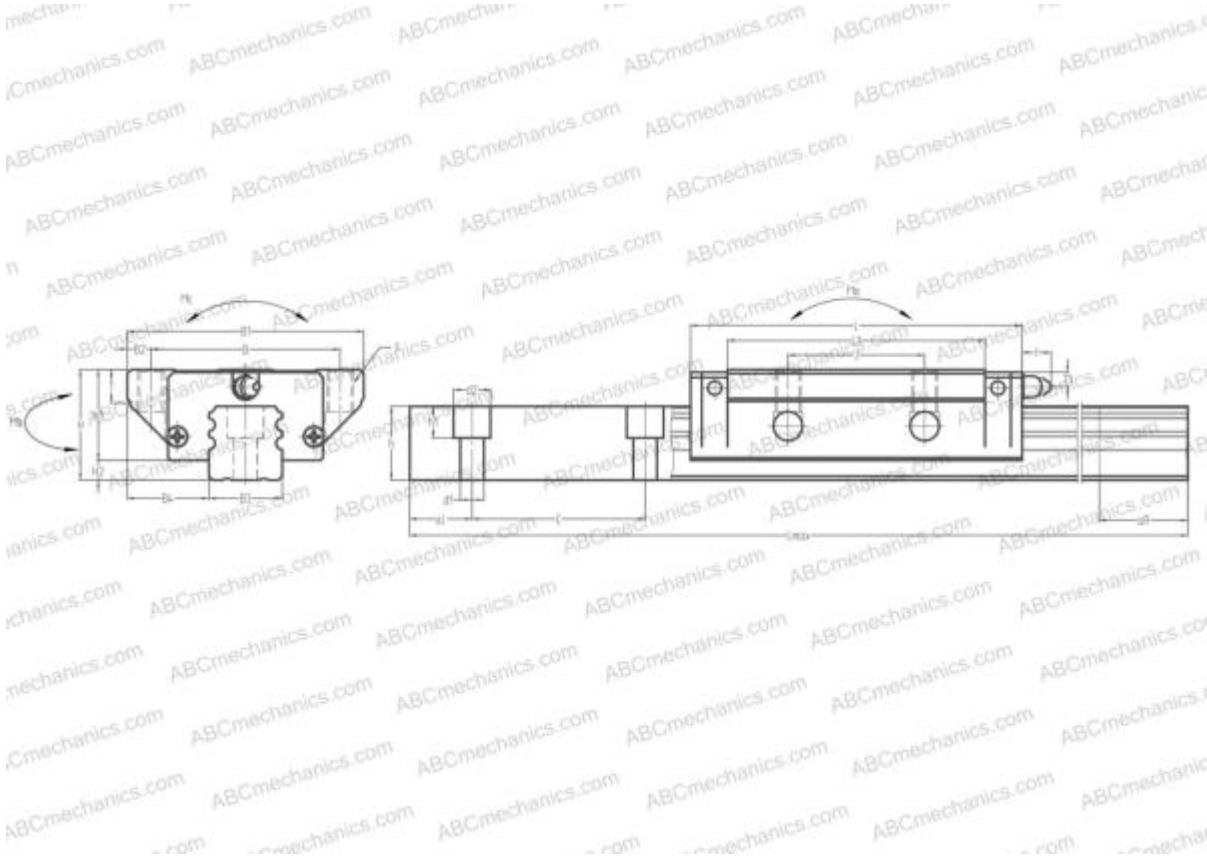

LRXG35 IKO

Линейная направляющая

ТИП: Профильные линейные направляющие, С циркуляцией шариков, Четырехнаправленный тип с равномерной нагрузкой, Сверхжесткий тип, Фланцевый тип, Низкая, удлиненная каретка, монтажный отвод

Технические характеристики

РАЗМЕРЫ, ММ

B1	100,000
H	48,000
L	144,600
B	82,000
J	62,000
L1	114,000
B2	9,000
B3	34,000
B4	33,000
H1	40,500
H2	7,500
T	12,000
T1	8,000
f	11,000
C	80,000

АНАЛОГИ

THK	SRG35LC
STAR	1853-3

РАЗМЕРЫ, ММ

d1	9,000
d2	14,000
h	30,800
h1	12,000
L max	4000,000
aL	20,000
aR	20,000
F	M10x1.5x15

МАССА

Масса блока	2,600
Масса рельса	7,700

ПРОИЗВОДИТЕЛЬ

[IKO](#)

АНАЛОГИ

ABC	LA35GL
NSK	LA35GL