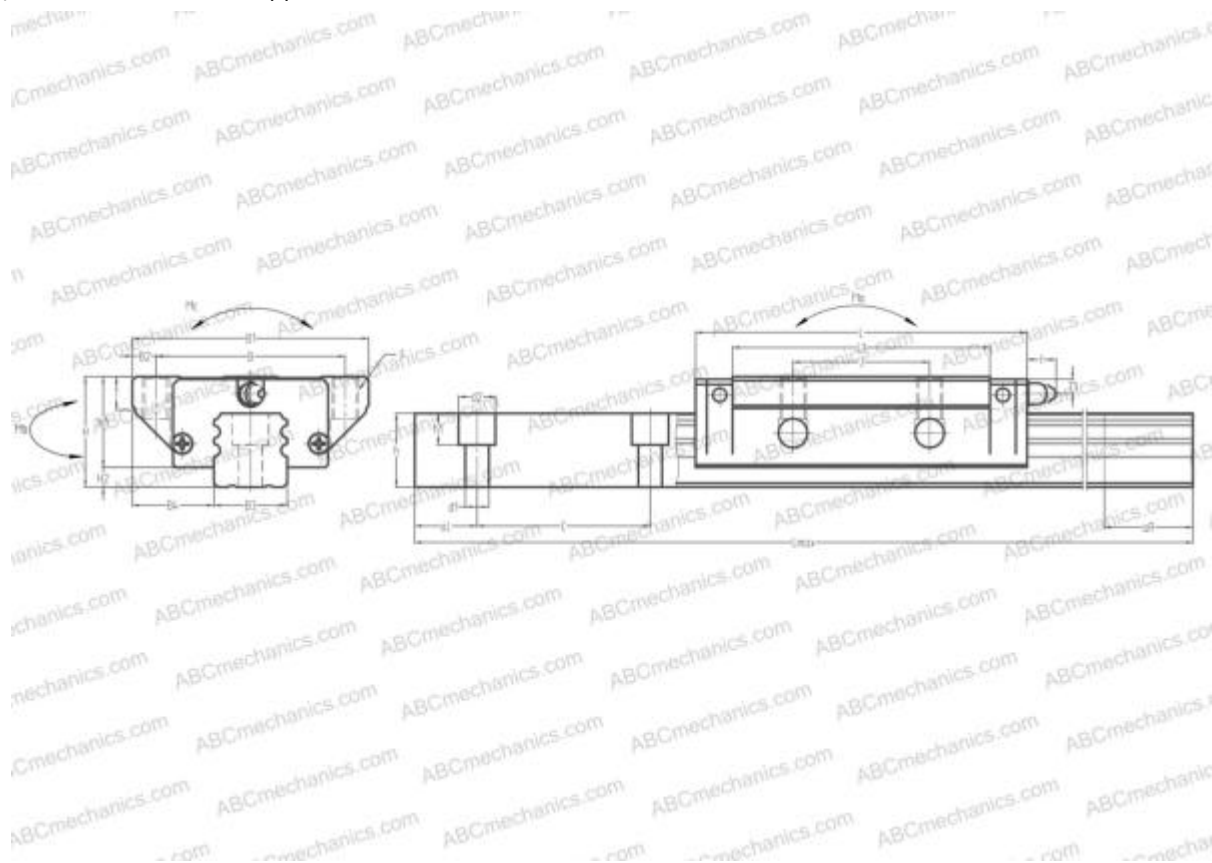

LA55GL ABC

Линейная направляющая

ТИП: Профильные линейные направляющие, С циркуляцией шариков, Четырехнаправленный тип с равномерной нагрузкой, Сверхжесткий тип, Фланцевый тип, Низкая, удлиненная каретка, монтажный отвод

Технические характеристики

РАЗМЕРЫ, ММ

B1	140,000
H	70,000
L	203,400
B	116,000
J	95,000
L1	164,000
B2	12,000
B3	53,000
B4	43,500
H1	58,000
H2	12,000
T	15,000
T1	11,000
f	13,000
C	120,000

АНАЛОГИ

IKO	LRXG55
STAR	1853-5

РАЗМЕРЫ, ММ

d1	16,000
d2	23,000
h	43,200
h1	20,000
L max	3960,000
aL	30,000
aR	30,000
F	M14x2x21

МАССА

Масса блока	7,200
Масса рельса	17,200

ПРОИЗВОДИТЕЛЬ

[ABC](#)

АНАЛОГИ

NSK	LA55GL
THK	SRG55LC