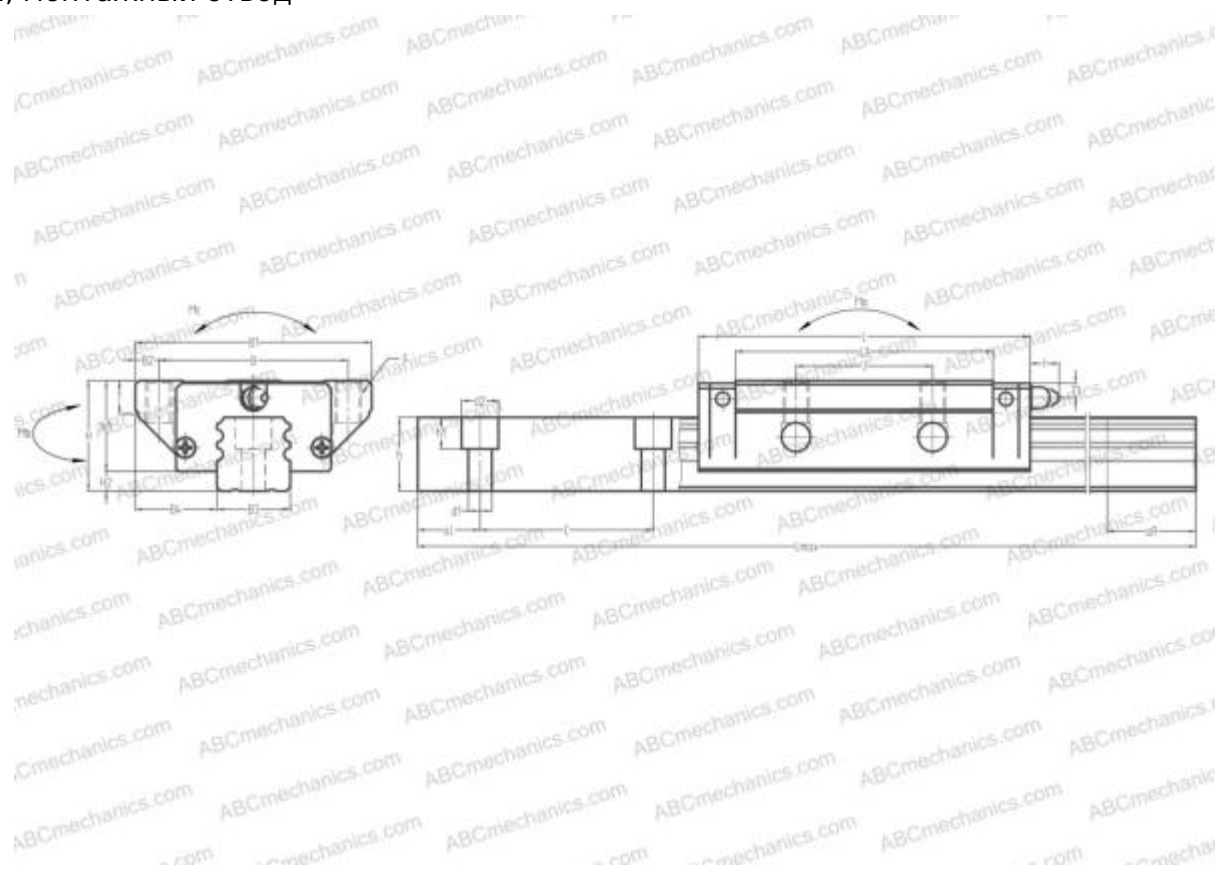

## LA65GL ABC

Линейная направляющая

ТИП: Профильные линейные направляющие, С циркуляцией шариков, Четырехнаправленный тип с равномерной нагрузкой, Сверхжесткий тип, Фланцевый тип, Низкая, удлиненная каретка, монтажный отвод

## РАЗМЕРЫ, ММ

B1	170,000
H	90,000
L	256,200
B	142,000
J	110,000
L1	207,000
B2	14,000
B3	63,000
B4	53,500
H1	76,000
H2	14,000
T	22,000
T1	19,000
f	13,000
C	150,000

## РАЗМЕРЫ, ММ

d1	18,000
d2	26,000
h	55,000
h1	22,000
L max	3900,000
aL	35,000
aR	35,000
F	M16x2x24

## МАССА

Масса блока	15,500
Масса рельса	25,900