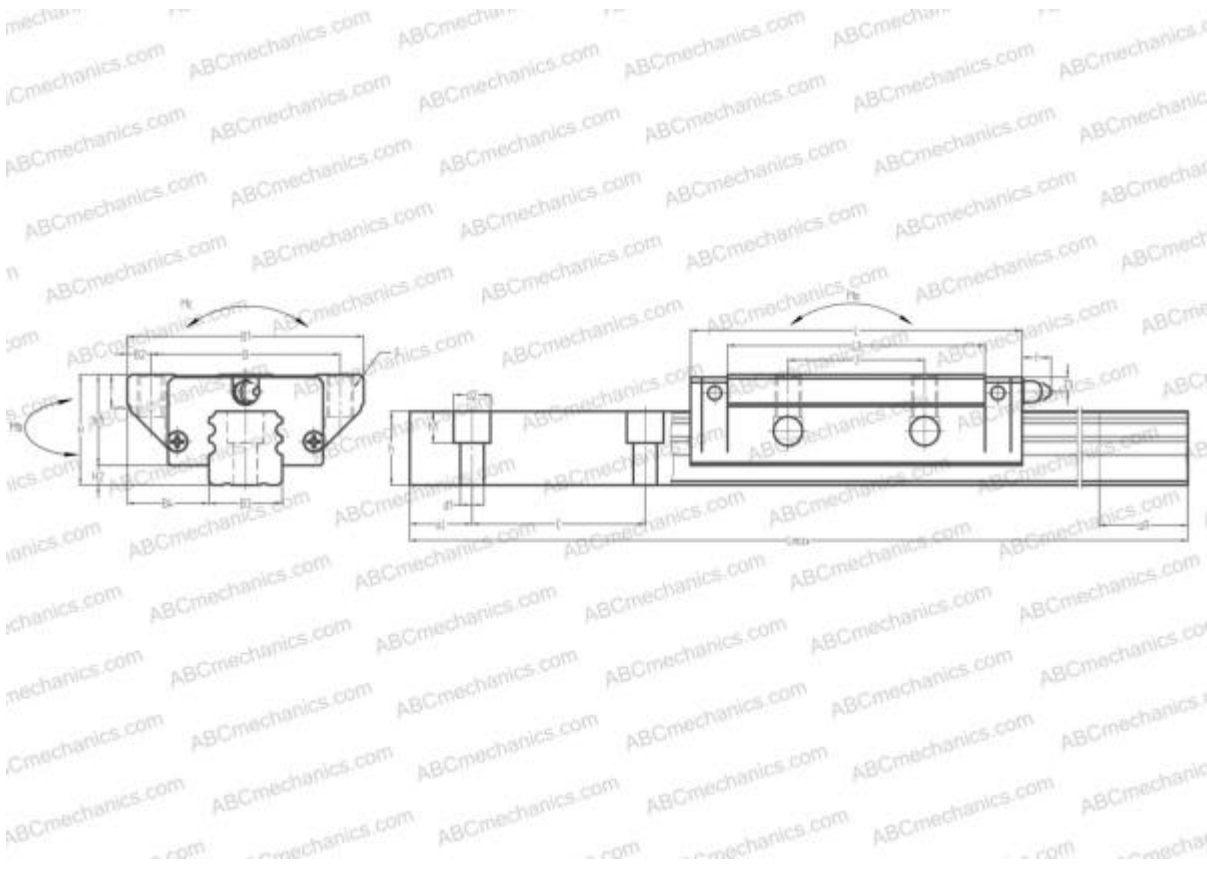

## LRXG65 IKO

Линейная направляющая

ТИП: Профильные линейные направляющие, С циркуляцией шариков, Четырехнаправленный тип с равномерной нагрузкой, Сверхжесткий тип, Фланцевый тип, Низкая, удлиненная каретка, монтажный отвод

## РАЗМЕРЫ, ММ

B1	170,000
H	90,000
L	256,200
B	142,000
J	110,000
L1	207,000
B2	14,000
B3	63,000
B4	53,500
H1	76,000
H2	14,000
T	22,000
T1	19,000
f	13,000
C	150,000

## РАЗМЕРЫ, ММ

d1	18,000
d2	26,000
h	55,000
h1	22,000
L max	3900,000
aL	35,000
aR	35,000
F	M16x2x24

## МАССА

Масса блока	15,500
Масса рельса	25,900