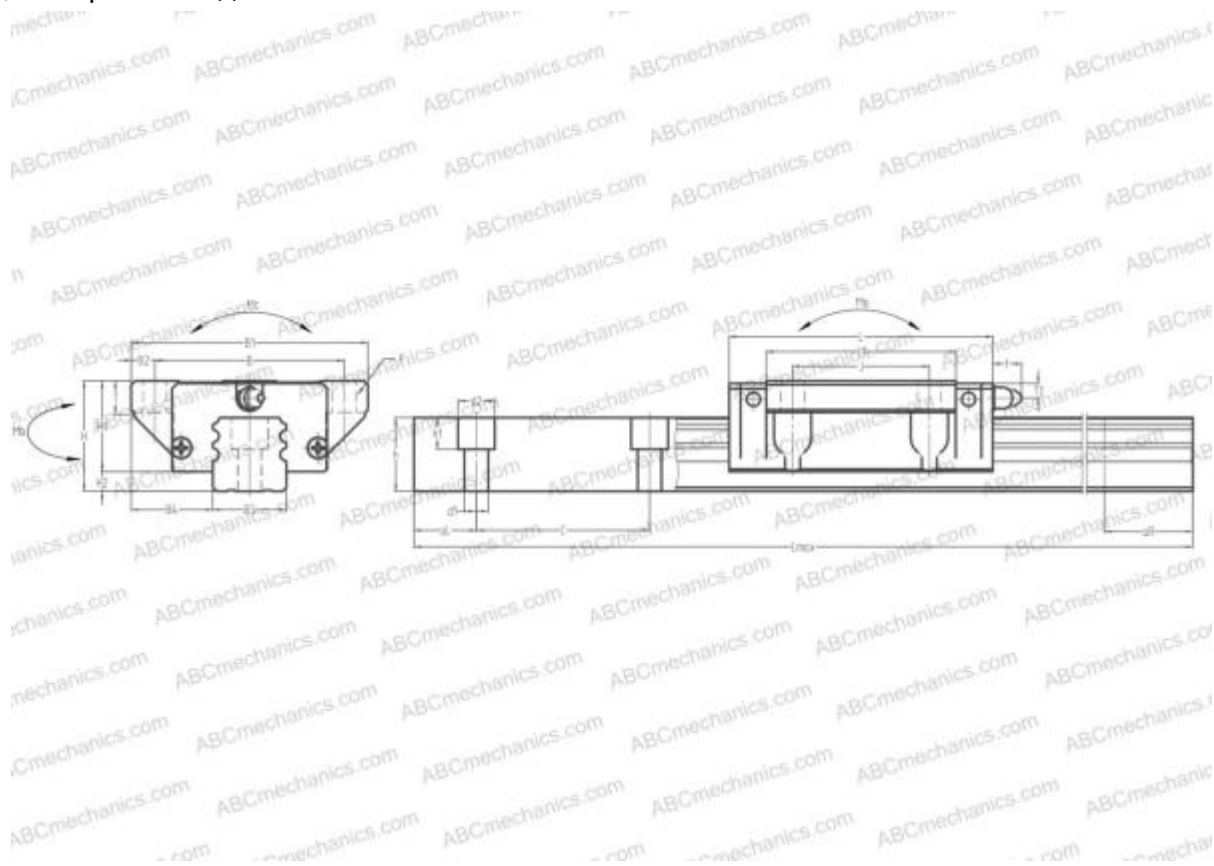

## LA30FL ABC

Линейная направляющая

ТИП: Профильные линейные направляющие, С циркуляцией шариков, Четырехнаправленный тип с равномерной нагрузкой, Сверхжесткий тип, Фланцевый тип, Низкая, стандартная длина каретки, отверстие под монтажный болт

## РАЗМЕРЫ, ММ

B1	90,000
H	42,000
L	100,200
B	72,000
J	52,000
L1	72,000
B2	9,000
B3	28,000
B4	31,000
H1	34,500
H2	7,500
T	11,000
T1	6,500
f	11,000
C	80,000

## РАЗМЕРЫ, ММ

d1	9,000
d2	14,000
h	28,000
h1	12,000
L max	4000,000
aL	20,000
aR	20,000
F	9x12

## МАССА

Масса блока	1,300
Масса рельса	5,800