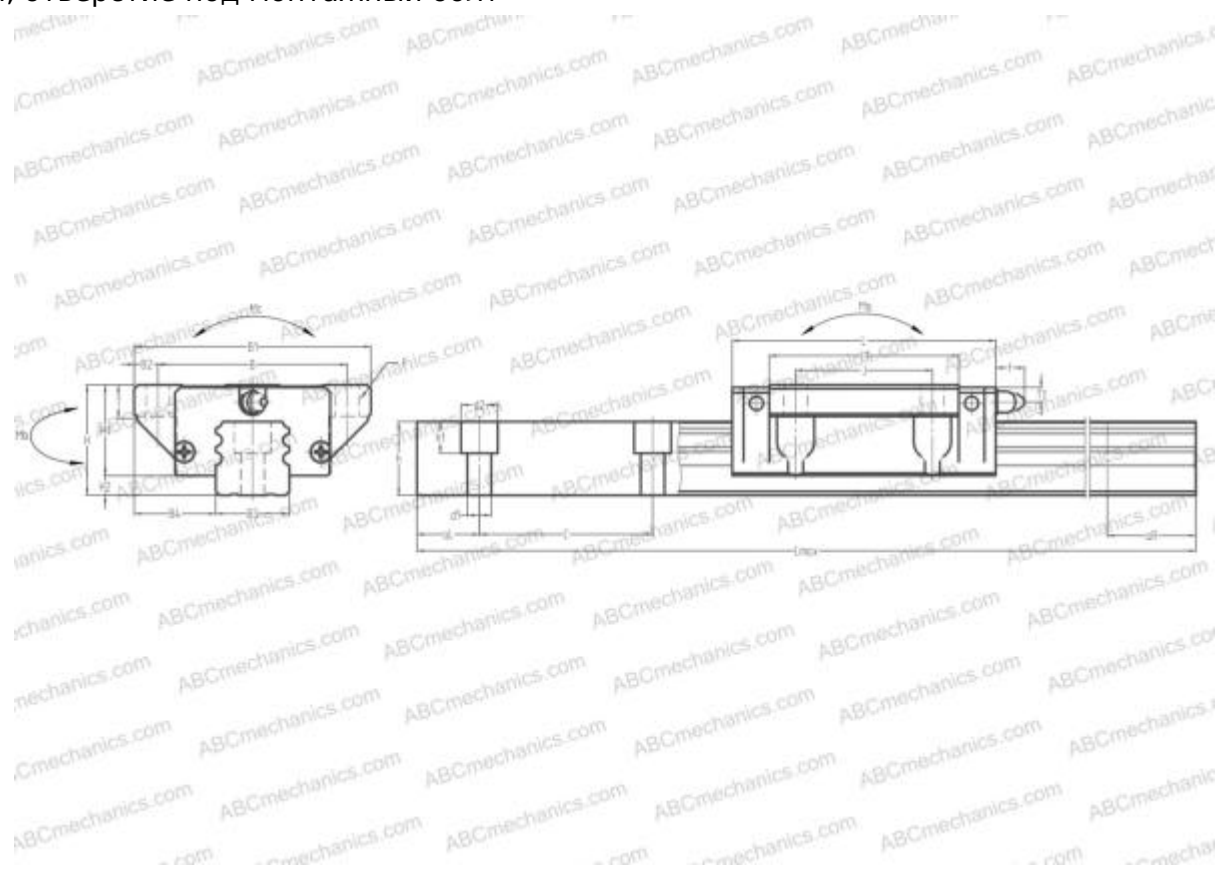

LRX30 ИКО

Линейная направляющая

ТИП: Профильные линейные направляющие, С циркуляцией шариков, Четырехнаправленный тип с равномерной нагрузкой, Сверхжесткий тип, Фланцевый тип, Низкая, стандартная длина каретки, отверстие под монтажный болт

Технические характеристики

РАЗМЕРЫ, ММ

B1	90,000
H	42,000
L	100,200
B	72,000
J	52,000
L1	72,000
B2	9,000
B3	28,000
B4	31,000
H1	34,500
H2	7,500
T	11,000
T1	6,500
f	11,000
C	80,000

РАЗМЕРЫ, ММ

d1	9,000
d2	14,000
h	28,000
h1	12,000
L max	4000,000
aL	20,000
aR	20,000
F	9x12

МАССА

Масса блока	1,300
Масса рельса	5,800

ПРОИЗВОДИТЕЛЬ[IKO](#)**АНАЛОГИ**

ABC	LA30FL
NSK	LA30FL