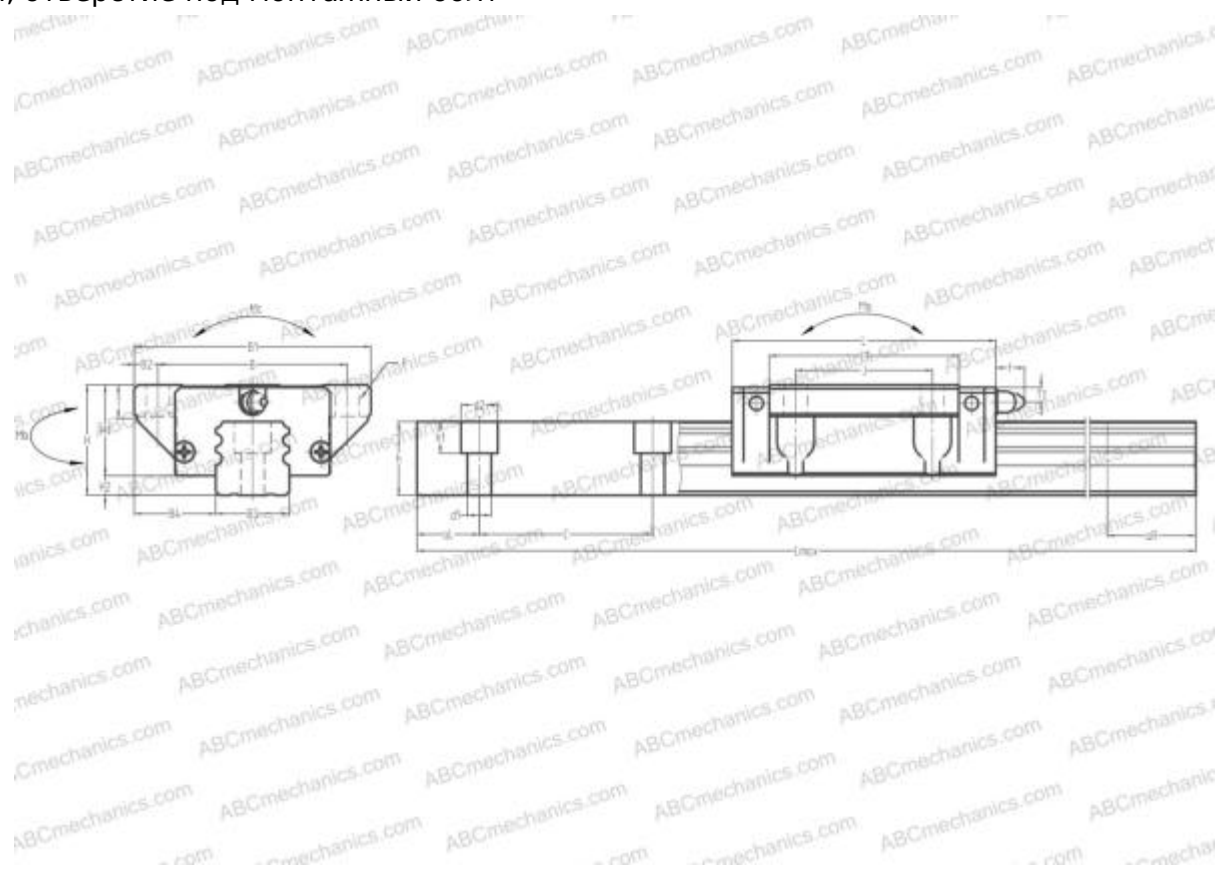

## LA35FL ABC

Линейная направляющая

ТИП: Профильные линейные направляющие, С циркуляцией шариков, Четырехнаправленный тип с равномерной нагрузкой, Сверхжесткий тип, Фланцевый тип, Низкая, стандартная длина каретки, отверстие под монтажный болт

## РАЗМЕРЫ, ММ

B1	100,000
H	48,000
L	110,600
B	82,000
J	62,000
L1	80,000
B2	9,000
B3	34,000
B4	33,000
H1	40,500
H2	7,500
T	12,000
T1	8,000
f	11,000
C	80,000

## РАЗМЕРЫ, ММ

d1	9,000
d2	14,000
h	30,800
h1	12,000
L max	4000,000
aL	20,000
aR	20,000
F	9x13

## МАССА

Масса блока	1,900
Масса рельса	7,700