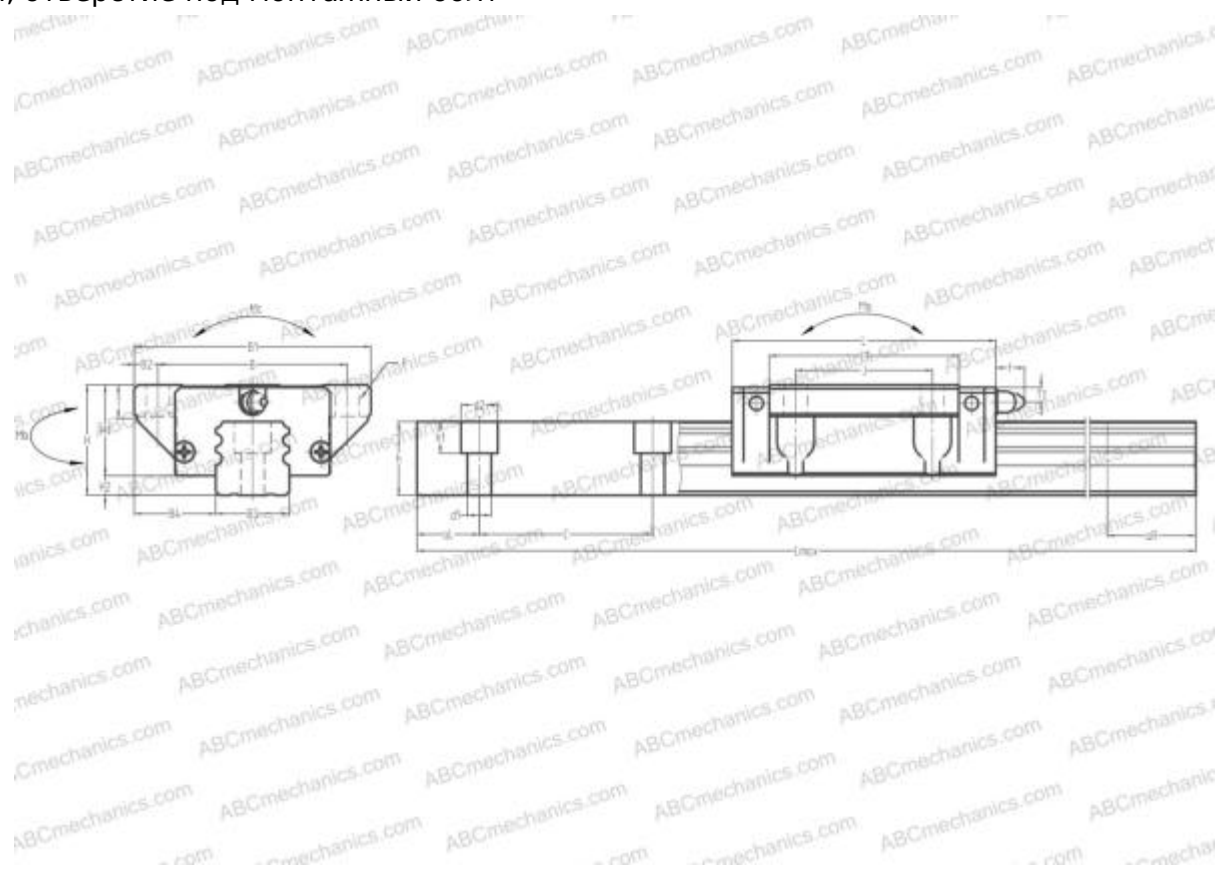

LRX35 ИКО

Линейная направляющая

ТИП: Профильные линейные направляющие, С циркуляцией шариков, Четырехнаправленный тип с равномерной нагрузкой, Сверхжесткий тип, Фланцевый тип, Низкая, стандартная длина каретки, отверстие под монтажный болт

Технические характеристики

РАЗМЕРЫ, ММ

B1	100,000
H	48,000
L	110,600
B	82,000
J	62,000
L1	80,000
B2	9,000
B3	34,000
B4	33,000
H1	40,500
H2	7,500
T	12,000
T1	8,000
f	11,000
C	80,000

АНАЛОГИ

STAR	1851-3
------	------------------------

РАЗМЕРЫ, ММ

d1	9,000
d2	14,000
h	30,800
h1	12,000
L max	4000,000
aL	20,000
aR	20,000
F	9x13

МАССА

Масса блока	1,900
Масса рельса	7,700

ПРОИЗВОДИТЕЛЬ

[IKO](#)

АНАЛОГИ

ABC	LA35FL
NSK	LA35FL