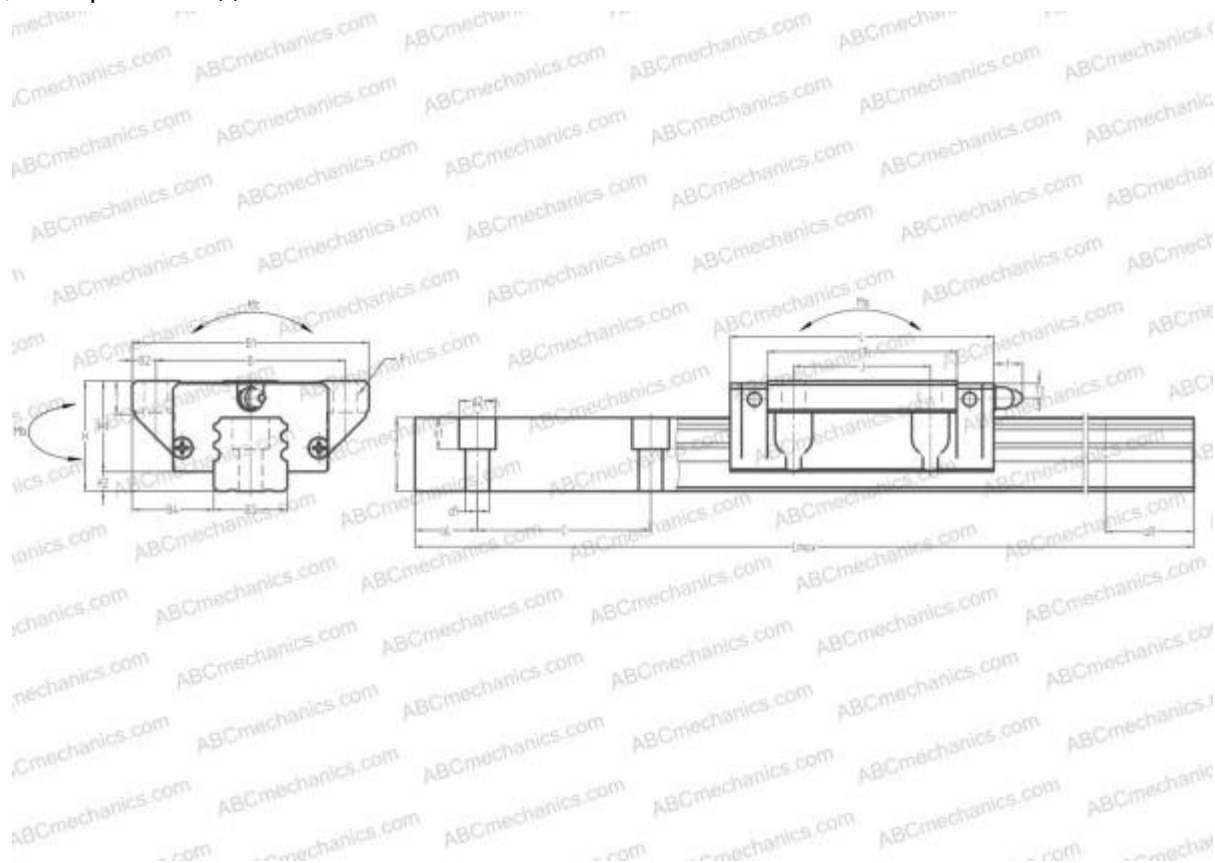

## 1851-3 STAR

Линейная направляющая

ТИП: Профильные линейные направляющие, С циркуляцией шариков, Четырехнаправленный тип с равномерной нагрузкой, Сверхжесткий тип, Фланцевый тип, Низкая, стандартная длина каретки, отверстие под монтажный болт

## РАЗМЕРЫ, ММ

B1	100,000
H	48,000
L	110,600
B	82,000
J	62,000
L1	80,000
B2	9,000
B3	34,000
B4	33,000
H1	40,500
H2	7,500
T	12,000
T1	8,000
f	11,000
C	80,000

## РАЗМЕРЫ, ММ

d1	9,000
d2	14,000
h	30,800
h1	12,000
L max	4000,000
aL	20,000
aR	20,000
F	9x13

## МАССА

Масса блока	1,900
Масса рельса	7,700