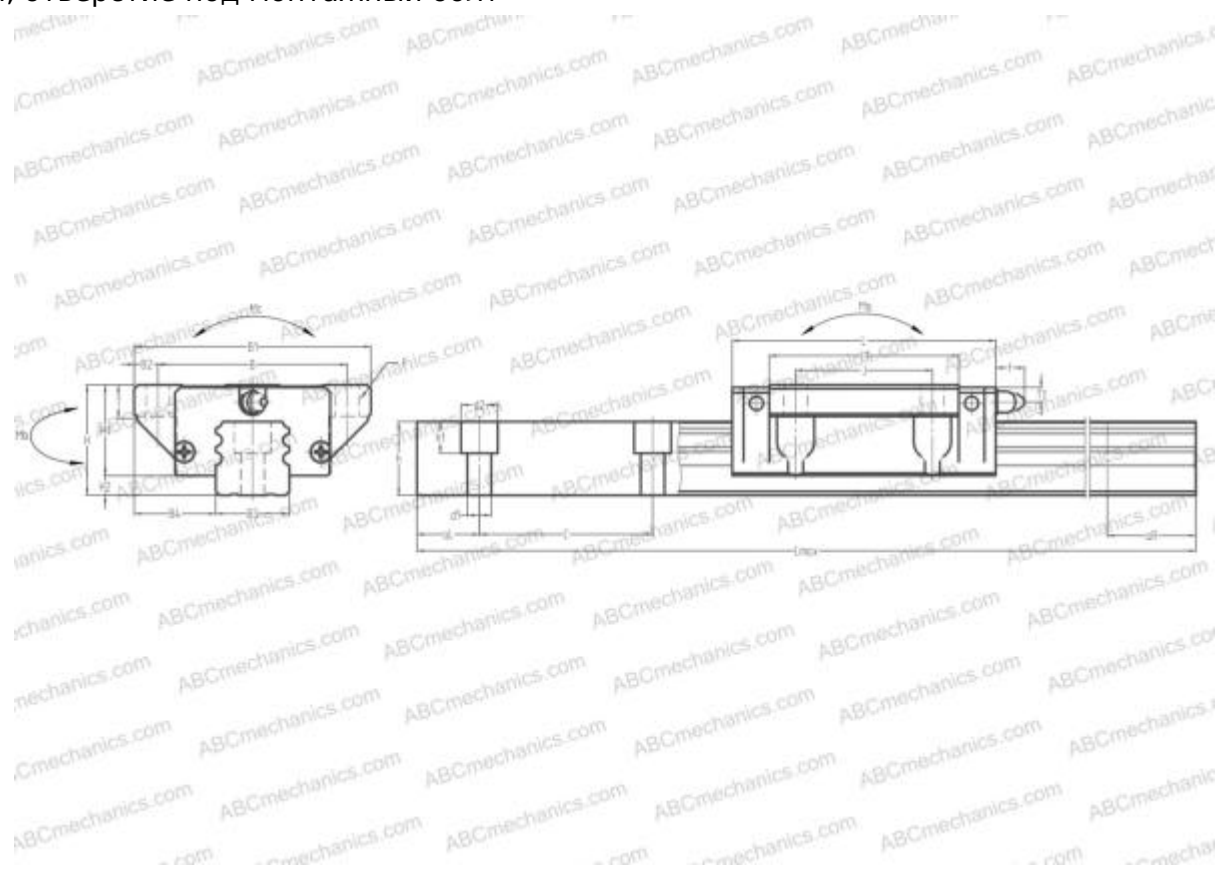

LA45FL ABC

Линейная направляющая

ТИП: Профильные линейные направляющие, С циркуляцией шариков, Четырехнаправленный тип с равномерной нагрузкой, Сверхжесткий тип, Фланцевый тип, Низкая, стандартная длина каретки, отверстие под монтажный болт

Технические характеристики

РАЗМЕРЫ, ММ

B1	120,000
H	60,000
L	141,400
B	100,000
J	80,000
L1	105,000
B2	10,000
B3	45,000
B4	37,500
H1	50,000
H2	10,000
T	13,000
T1	10,000
f	13,000
C	105,000

АНАЛОГИ

STAR	1851-4
------	------------------------

РАЗМЕРЫ, ММ

d1	14,000
d2	20,000
h	36,000
h1	17,000
L max	3990,000
aL	22,500
aR	22,500
F	11x15

МАССА

Масса блока	3,300
Масса рельса	12,000

ПРОИЗВОДИТЕЛЬ

[ABC](#)

АНАЛОГИ

NSK	LA45FL
IKO	LRX45