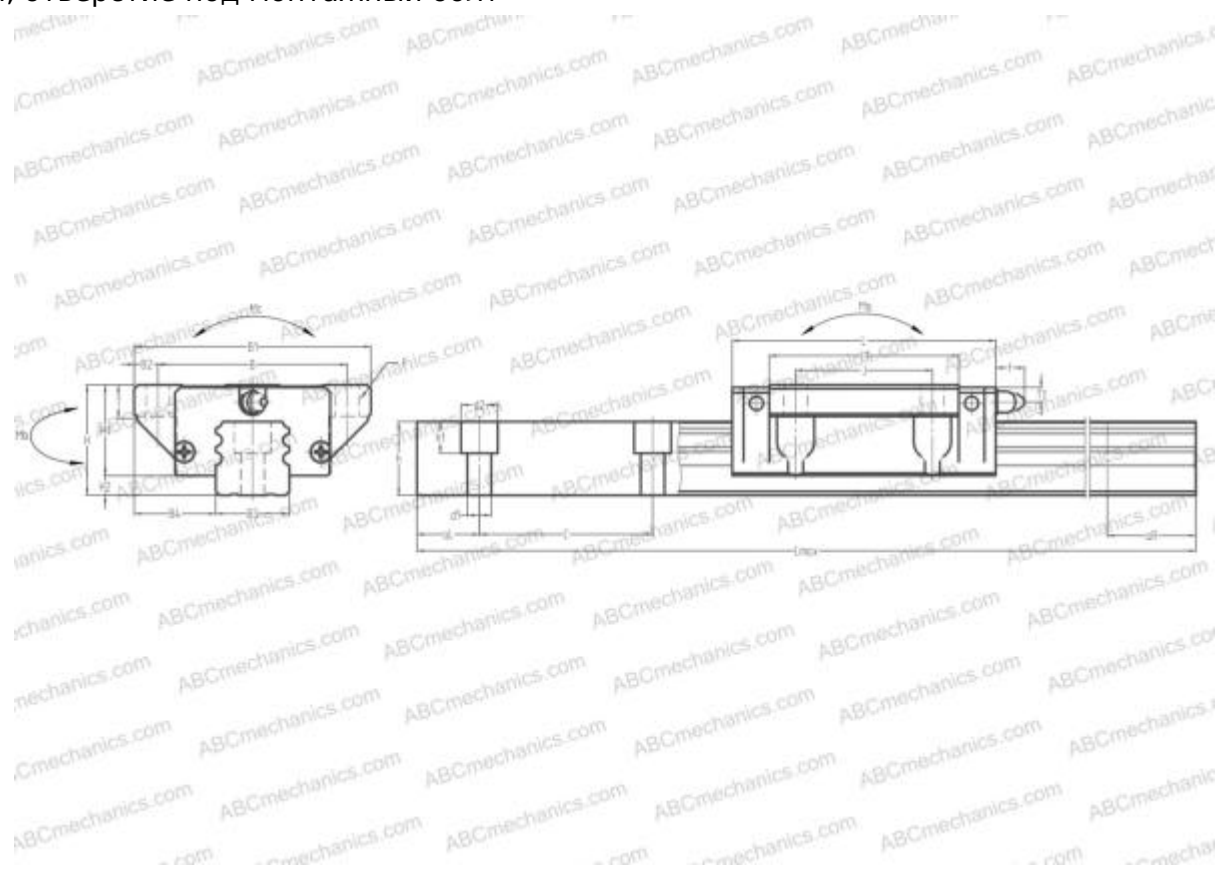

1851-4 STAR

Линейная направляющая

ТИП: Профильные линейные направляющие, С циркуляцией шариков, Четырехнаправленный тип с равномерной нагрузкой, Сверхжесткий тип, Фланцевый тип, Низкая, стандартная длина каретки, отверстие под монтажный болт

Технические характеристики

РАЗМЕРЫ, ММ

B1	120,000
H	60,000
L	141,400
B	100,000
J	80,000
L1	105,000
B2	10,000
B3	45,000
B4	37,500
H1	50,000
H2	10,000
T	13,000
T1	10,000
f	13,000
C	105,000

АНАЛОГИ

IKO	LRX45
-----	-----------------------

РАЗМЕРЫ, ММ

d1	14,000
d2	20,000
h	36,000
h1	17,000
L max	3990,000
aL	22,500
aR	22,500
F	11x15

МАССА

Масса блока	3,300
Масса рельса	12,000

ПРОИЗВОДИТЕЛЬ

[STAR](#)

АНАЛОГИ

ABC	LA45FL
NSK	LA45FL