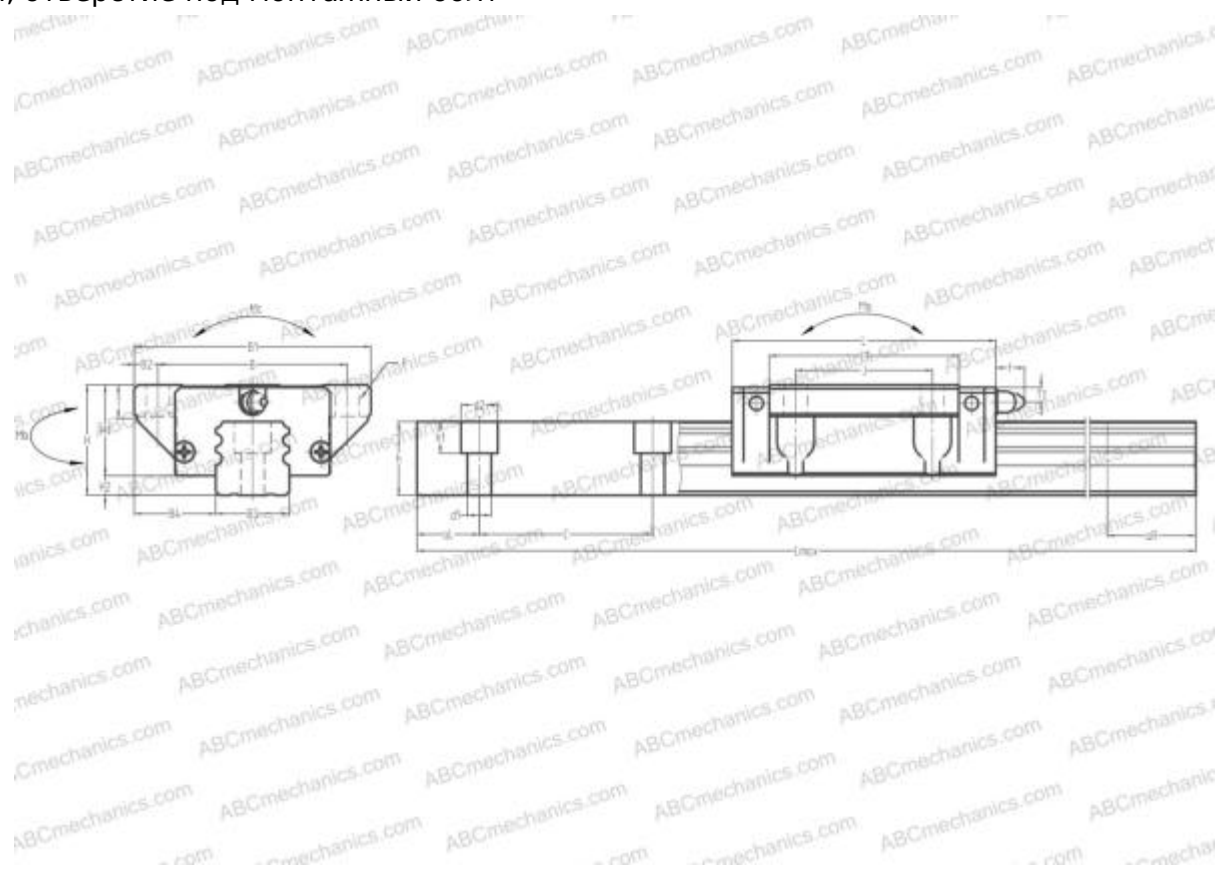

LA55FL ABC

Линейная направляющая

ТИП: Профильные линейные направляющие, С циркуляцией шариков, Четырехнаправленный тип с равномерной нагрузкой, Сверхжесткий тип, Фланцевый тип, Низкая, стандартная длина каретки, отверстие под монтажный болт

Технические характеристики

РАЗМЕРЫ, ММ

B1	140,000
H	70,000
L	165,400
B	116,000
J	95,000
L1	126,000
B2	12,000
B3	53,000
B4	43,500
H1	58,000
H2	12,000
T	15,000
T1	11,000
f	13,000
C	120,000

АНАЛОГИ

STAR	1851-5
------	------------------------

РАЗМЕРЫ, ММ

d1	16,000
d2	23,000
h	43,200
h1	20,000
L max	3960,000
aL	30,000
aR	30,000
F	14x18

МАССА

Масса блока	5,500
Масса рельса	17,200

ПРОИЗВОДИТЕЛЬ

[ABC](#)

АНАЛОГИ

NSK	LA55FL
IKO	LRX55