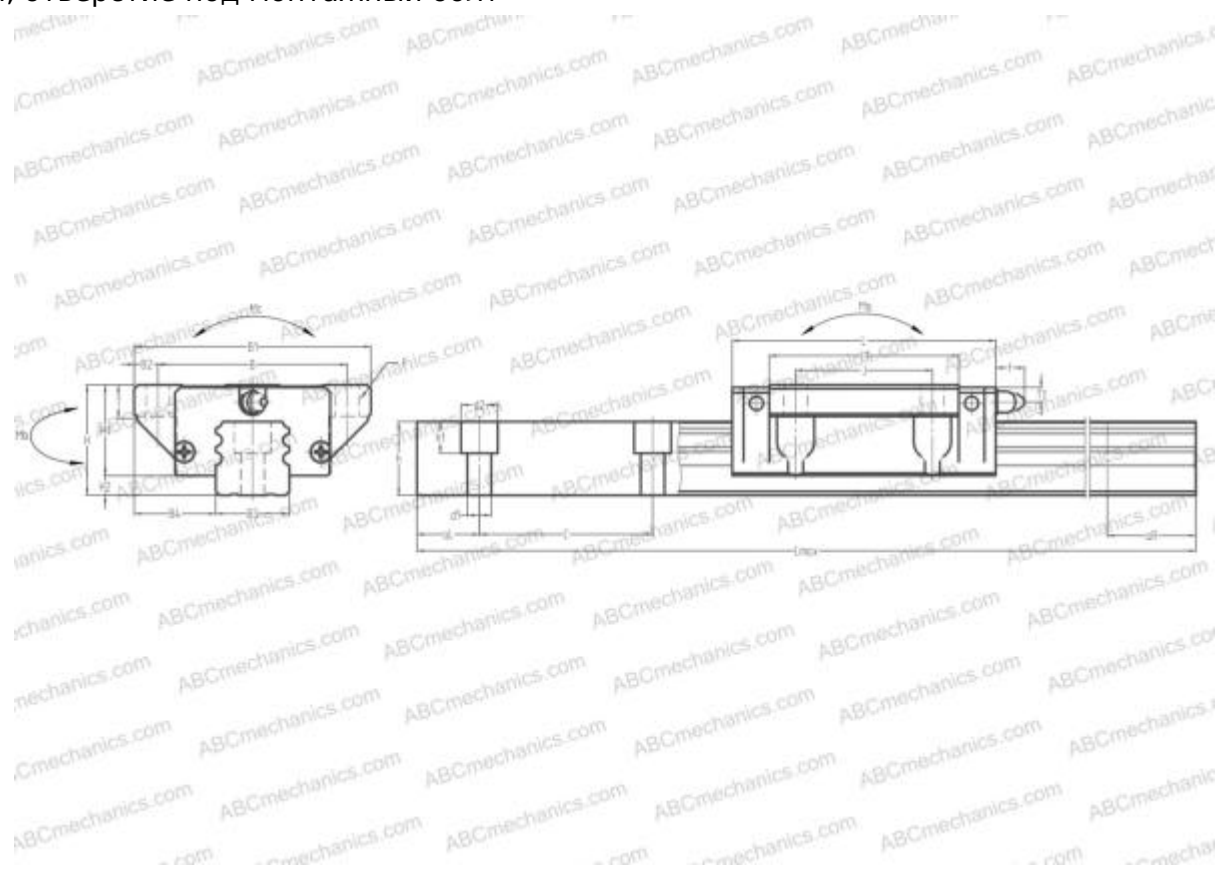

LRX55 IKO

Линейная направляющая

ТИП: Профильные линейные направляющие, С циркуляцией шариков, Четырехнаправленный тип с равномерной нагрузкой, Сверхжесткий тип, Фланцевый тип, Низкая, стандартная длина каретки, отверстие под монтажный болт

Технические характеристики

РАЗМЕРЫ, ММ

B1	140,000
H	70,000
L	165,400
B	116,000
J	95,000
L1	126,000
B2	12,000
B3	53,000
B4	43,500
H1	58,000
H2	12,000
T	15,000
T1	11,000
f	13,000
C	120,000

АНАЛОГИ

STAR	1851-5
------	------------------------

РАЗМЕРЫ, ММ

d1	16,000
d2	23,000
h	43,200
h1	20,000
L max	3960,000
aL	30,000
aR	30,000
F	14x18

МАССА

Масса блока	5,500
Масса рельса	17,200

ПРОИЗВОДИТЕЛЬ

[IKO](#)

АНАЛОГИ

ABC	LA55FL
NSK	LA55FL