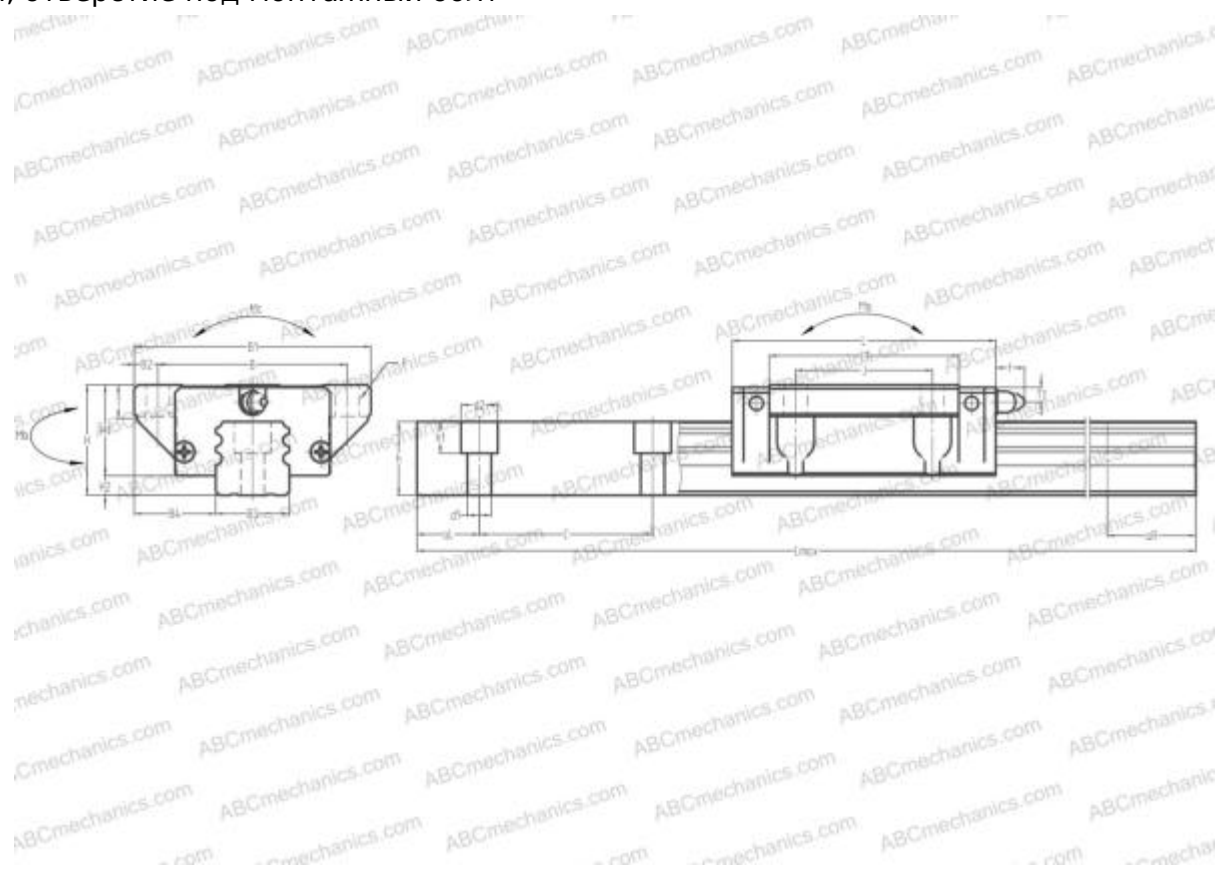

1851-5 STAR

Линейная направляющая

ТИП: Профильные линейные направляющие, С циркуляцией шариков, Четырехнаправленный тип с равномерной нагрузкой, Сверхжесткий тип, Фланцевый тип, Низкая, стандартная длина каретки, отверстие под монтажный болт

Технические характеристики

РАЗМЕРЫ, ММ

B1	140,000
H	70,000
L	165,400
B	116,000
J	95,000
L1	126,000
B2	12,000
B3	53,000
B4	43,500
H1	58,000
H2	12,000
T	15,000
T1	11,000
f	13,000
C	120,000

АНАЛОГИ

IKO	LRX55
-----	-----------------------

РАЗМЕРЫ, ММ

d1	16,000
d2	23,000
h	43,200
h1	20,000
L max	3960,000
aL	30,000
aR	30,000
F	14x18

МАССА

Масса блока	5,500
Масса рельса	17,200

ПРОИЗВОДИТЕЛЬ

[STAR](#)

АНАЛОГИ

ABC	LA55FL
NSK	LA55FL