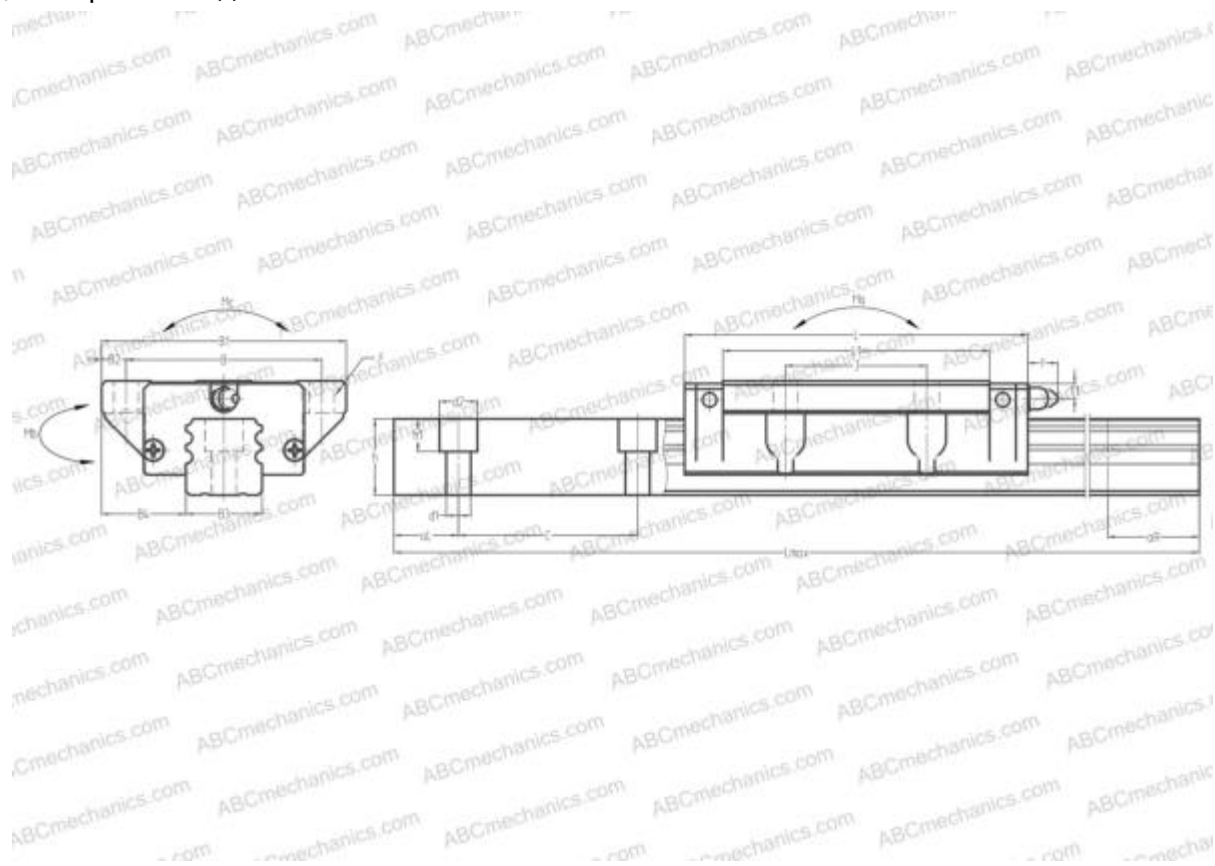

## LA30HL ABC

Линейная направляющая

ТИП: Профильные линейные направляющие, С циркуляцией шариков, Четырехнаправленный тип с равномерной нагрузкой, Сверхжесткий тип, Фланцевый тип, Низкая, удлиненная каретка, отверстие под монтажный болт

## РАЗМЕРЫ, ММ

B1	90,000
H	42,000
L	126,200
B	72,000
J	52,000
L1	98,000
B2	9,000
B3	28,000
B4	31,000
H1	34,500
H2	7,500
T	11,000
T1	6,500
f	11,000
C	80,000

## РАЗМЕРЫ, ММ

d1	9,000
d2	14,000
h	28,000
h1	12,000
L max	4000,000
aL	20,000
aR	20,000
F	9x12

## МАССА

Масса блока	1,800
Масса рельса	5,800